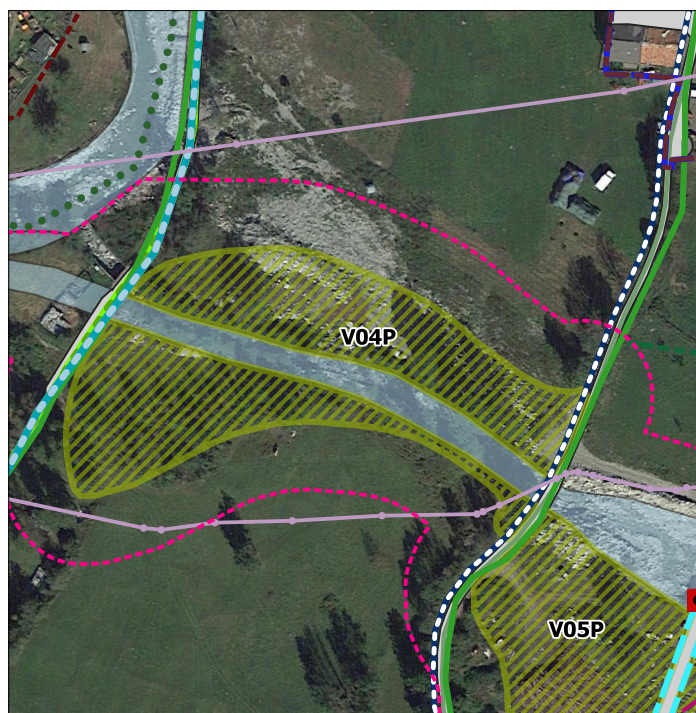

Localizzazione

Dettaglio area

Inquadramento

Note:

Descrizione servizio di progetto

Etichetta servizio: V04P
 Tipologia servizio: SP4_Servizi ricreativi
 Specificità: V_servizi ricreativi
 Descrizione del servizio: Verde - Occupazione permanente
 Area (mq): 3076

Localizzazione

Dettaglio area

Inquadramento

Note:

Descrizione servizio di progetto

Etichetta servizio:	V04P
Tipologia servizio:	SP4_Servizi ricreativi
Specificità:	V_servizi ricreativi
Descrizione del servizio:	Verde - Occupazione permanente
Area (mq):	130

Localizzazione

Dettaglio area

Inquadramento

Note:

Descrizione servizio di progetto

Etichetta servizio:	V04P
Tipologia servizio:	SP4_Servizi ricreativi
Specificità:	V_servizi ricreativi
Descrizione del servizio:	Verde - Occupazione permanente
Area (mq):	94