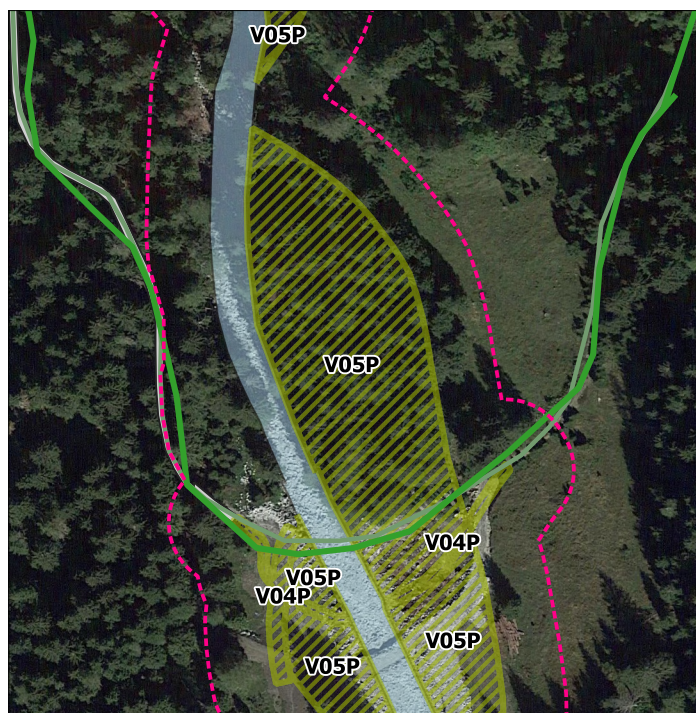

Inquadramento