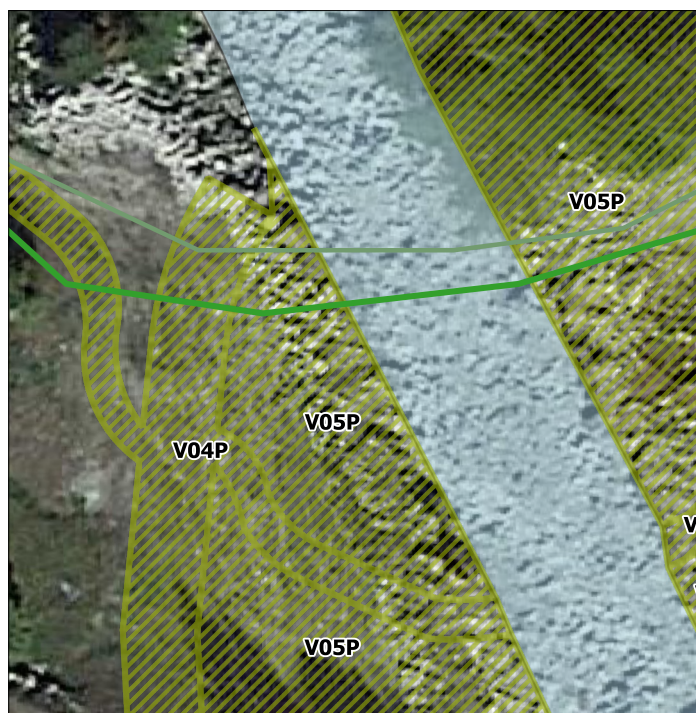

Inquadramento