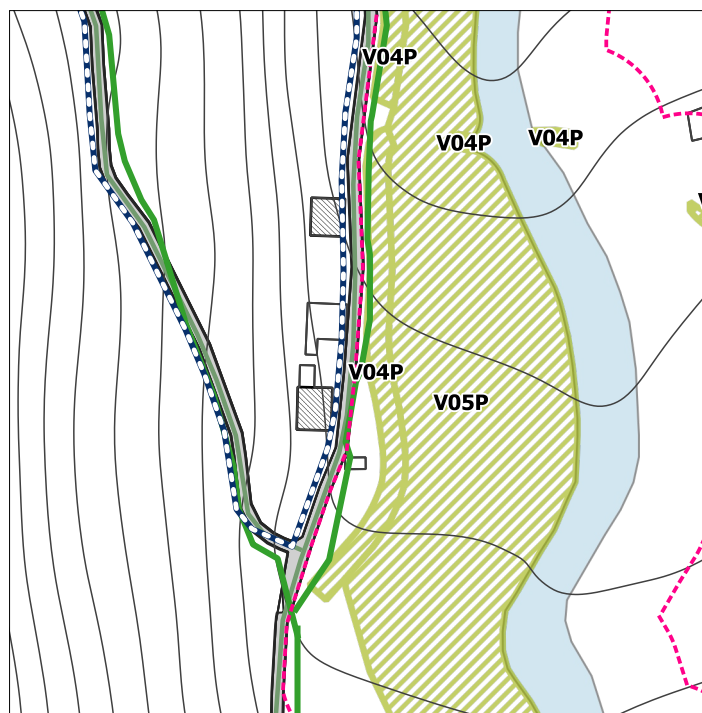

Descrizione servizio di progetto

Etichetta servizio: V04P
Tipologia servizio: SP4_Servizi ricreativi
Specificità: V_servizi ricreativi
Descrizione del servizio: Verde - Occupazione permanente
Area (mq): 547

Localizzazione

Dettaglio area