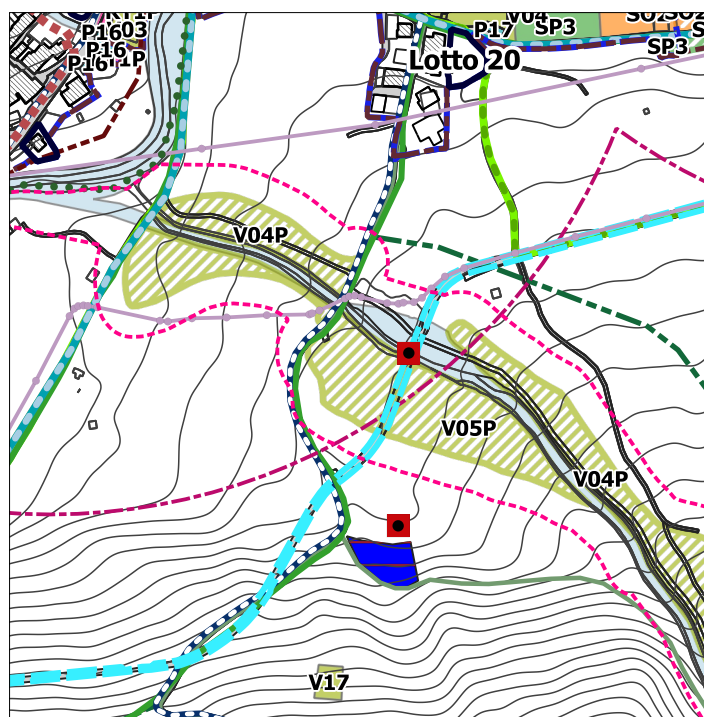

Descrizione servizio di progetto

Etichetta servizio: V05P
Tipologia servizio: SP4_Servizi ricreativi
Specificità: V_servizi ricreativi
Descrizione del servizio: Verde - Occupazione temporanea
Area (mq): 10071

Localizzazione

Dettaglio area