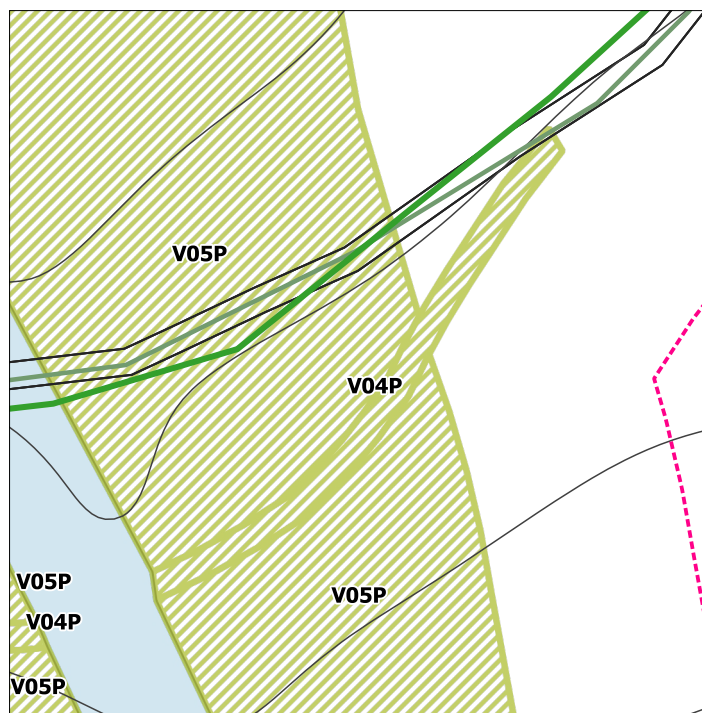

Descrizione servizio di progetto

Etichetta servizio: V04P
Tipologia servizio: SP4_Servizi ricreativi
Specificità: V_servizi ricreativi
Descrizione del servizio: Verde - Occupazione permanente
Area (mq): 155

Localizzazione

Dettaglio area