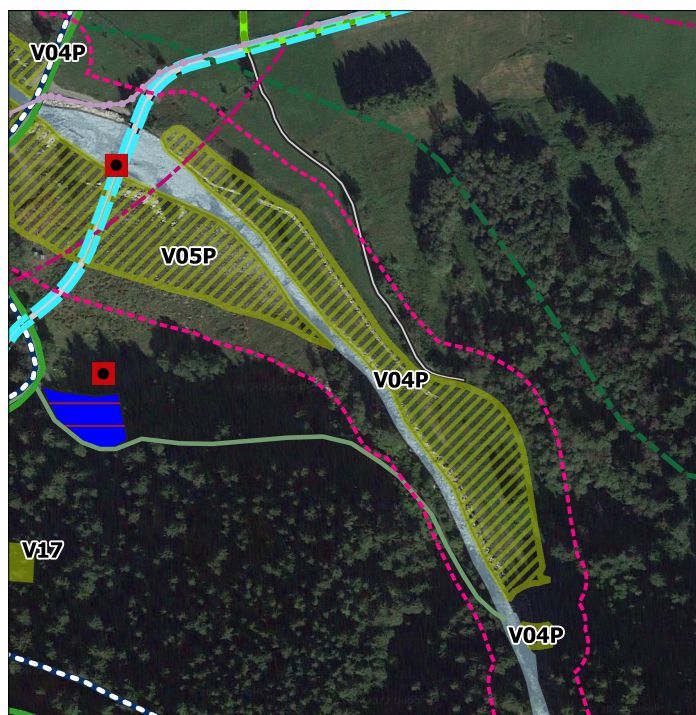

TITOLO Servizi ricreativi

DATA Marzo 2022

NOTE

Descrizione servizio di progetto

Etichetta servizio: V04P
 Tipologia servizio: SP4_Servizi ricreativi
 Specificità: V_servizi ricreativi
 Descrizione del servizio: Verde - Occupazione permanente
 Area (mq): 8245

Localizzazione

Dettaglio area

Inquadramento

Note:

Descrizione servizio di progetto

Etichetta servizio: V04P
 Tipologia servizio: SP4_Servizi ricreativi
 Specificità: V_servizi ricreativi
 Descrizione del servizio: Verde - Occupazione permanente
 Area (mq): 3076