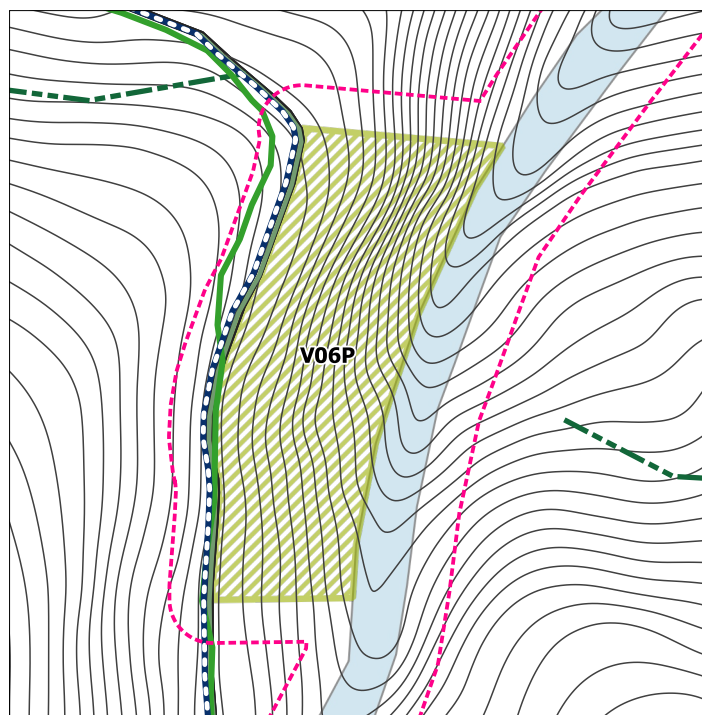

Localizzazione

Dettaglio area

Inquadramento

Note:

Descrizione servizio di progetto

Etichetta servizio: V06P
Tipologia servizio: SP4_Servizi ricreativi
Specificità: V_servizi ricreativi
Descrizione del servizio: Verde - Occupazione permanente
Area (mq): 16582

Localizzazione

Dettaglio area

Inquadramento

Note: