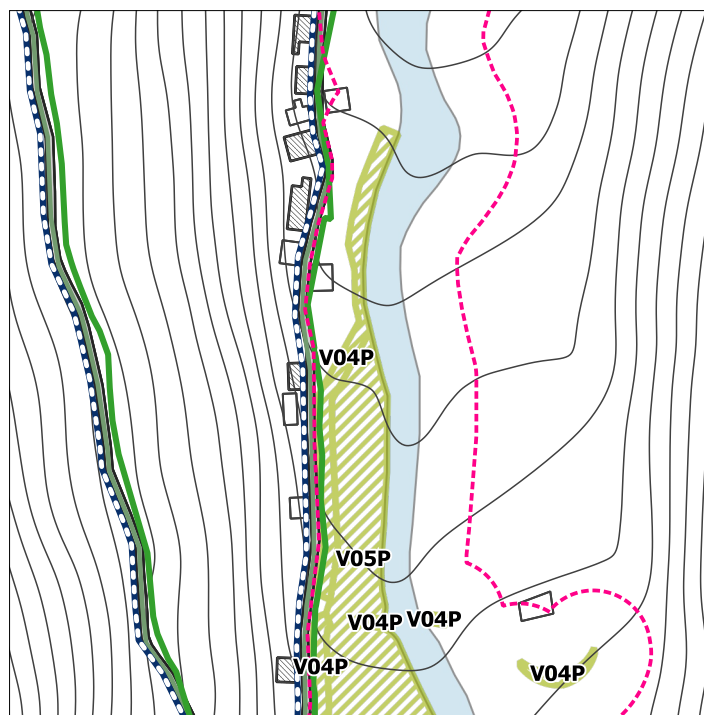

Descrizione servizio di progetto

Etichetta servizio: V04P
Tipologia servizio: SP4_Servizi ricreativi
Specificità: V_servizi ricreativi
Descrizione del servizio: Verde - Occupazione permanente
Area (mq): 841

Localizzazione

Dettaglio area