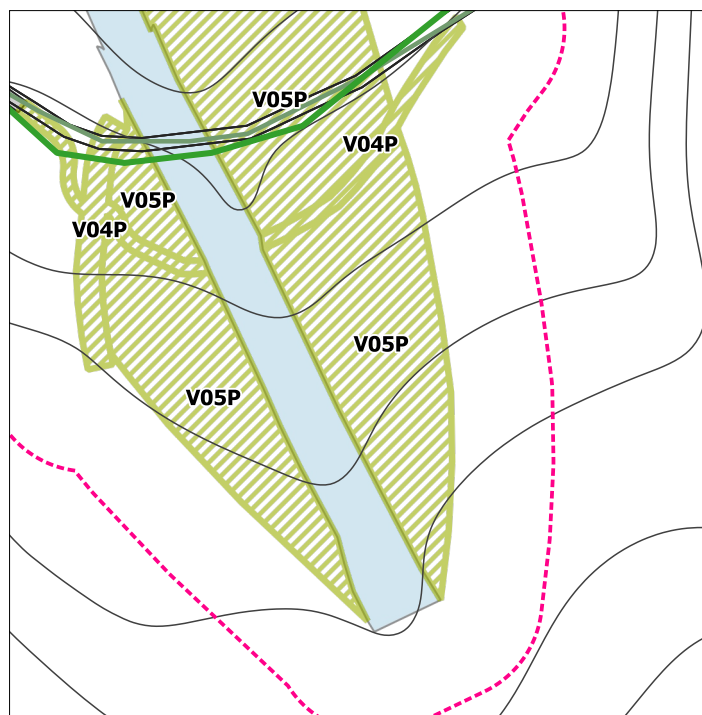

Localizzazione

Dettaglio area

Inquadramento

Note:

Descrizione servizio di progetto

Etichetta servizio: V05P
 Tipologia servizio: SP4_Servizi ricreativi
 Specificità: V_servizi ricreativi
 Descrizione del servizio: Verde - Occupazione temporanea
 Area (mq): 1629

Localizzazione

Dettaglio area

Inquadramento

Note:

Descrizione servizio di progetto

Etichetta servizio: V05P
 Tipologia servizio: SP4_Servizi ricreativi
 Specificità: V_servizi ricreativi
 Descrizione del servizio: Verde - Occupazione temporanea
 Area (mq): 1241