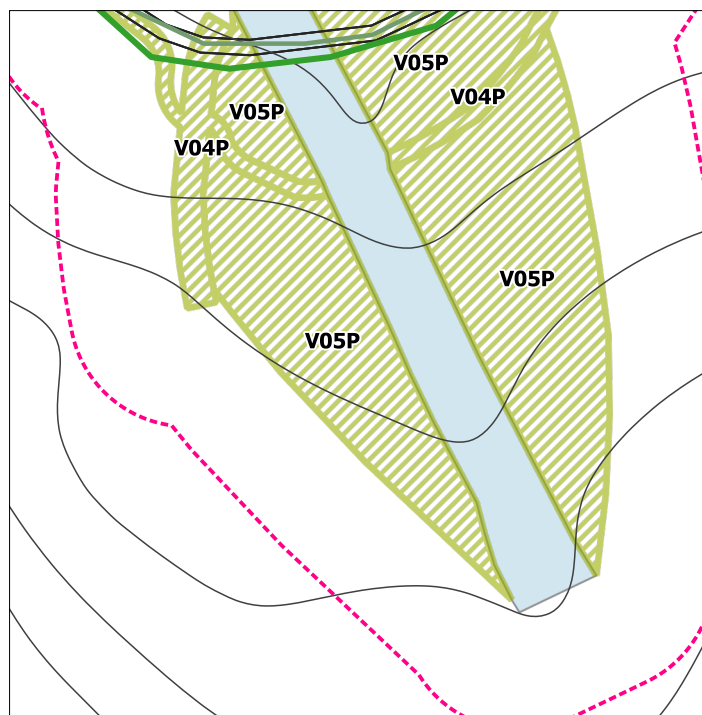

Localizzazione

Dettaglio area

Inquadramento

Note:

Descrizione servizio di progetto

Etichetta servizio: V05P
 Tipologia servizio: SP4_Servizi ricreativi
 Specificità: V_servizi ricreativi
 Descrizione del servizio: Verde - Occupazione temporanea
 Area (mq): 1241

Localizzazione

Dettaglio area

Inquadramento

Note:

Descrizione servizio di progetto

Etichetta servizio: V05P
 Tipologia servizio: SP4_Servizi ricreativi
 Specificità: V_servizi ricreativi
 Descrizione del servizio: Verde - Occupazione temporanea
 Area (mq): 10071