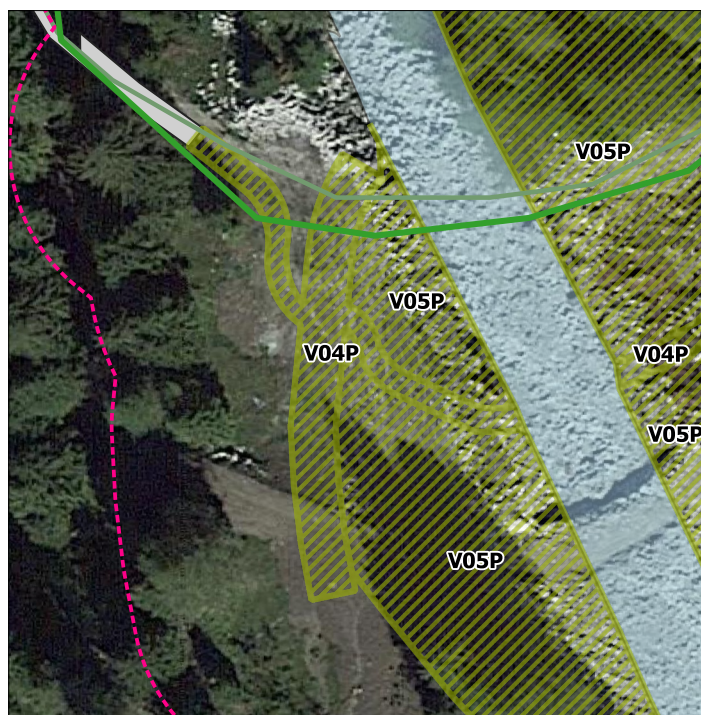

Inquadramento