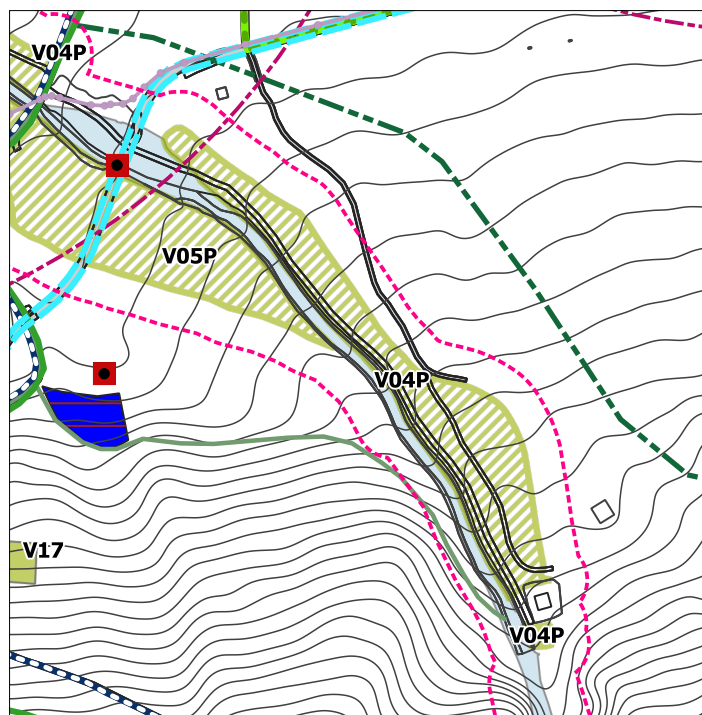

Descrizione servizio di progetto

Etichetta servizio: V04P
Tipologia servizio: SP4_Servizi ricreativi
Specificità: V_servizi ricreativi
Descrizione del servizio: Verde - Occupazione permanente
Area (mq): 8245

Localizzazione

Dettaglio area