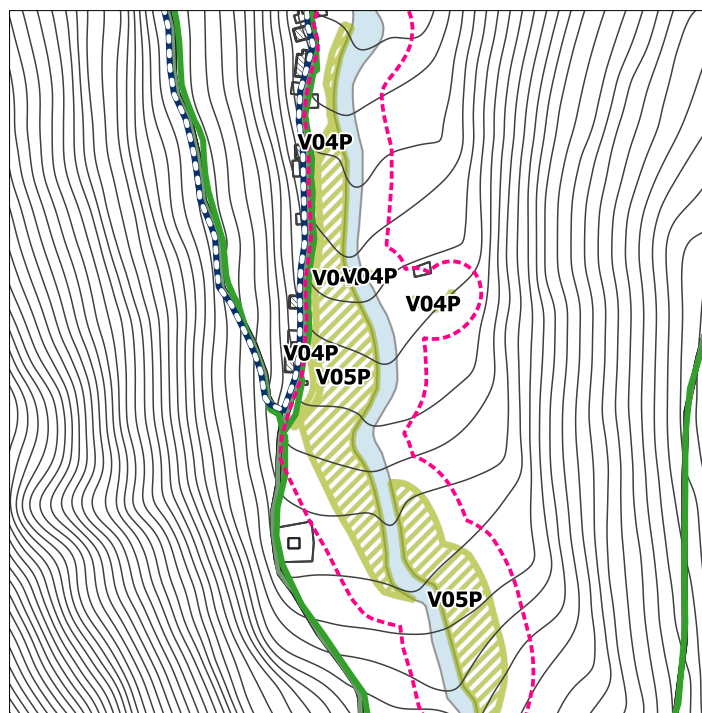

Descrizione servizio di progetto

Etichetta servizio: V05P
Tipologia servizio: SP4_Servizi ricreativi
Specificità: V_servizi ricreativi
Descrizione del servizio: Verde - Occupazione temporanea
Area (mq): 8128

Localizzazione

Dettaglio area