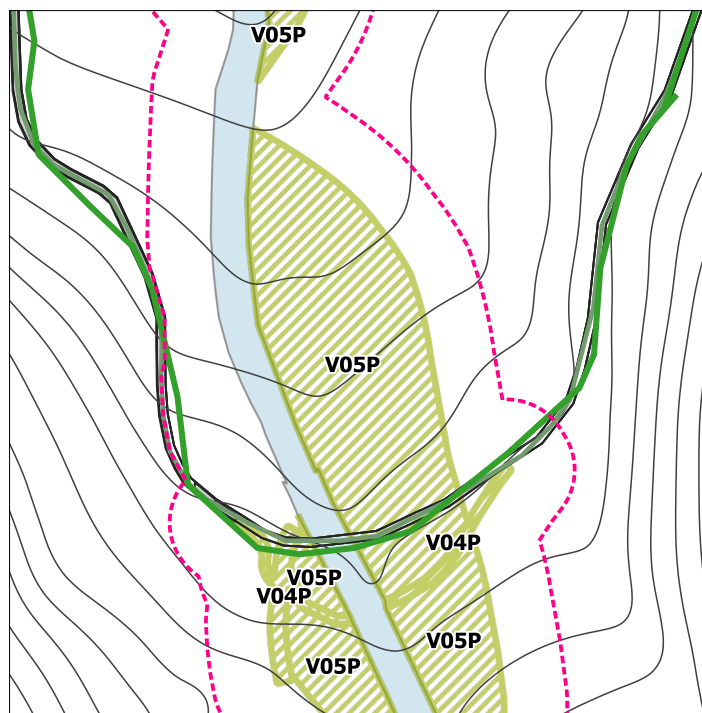

Localizzazione

Dettaglio area

Inquadramento

Note:

Descrizione servizio di progetto

Etichetta servizio: V05P
 Tipologia servizio: SP4_Servizi ricreativi
 Specificità: V_servizi ricreativi
 Descrizione del servizio: Verde - Occupazione temporanea
 Area (mq): 5635

Localizzazione

Dettaglio area

Inquadramento

Note:

Descrizione servizio di progetto

Etichetta servizio: V05P
 Tipologia servizio: SP4_Servizi ricreativi
 Specificità: V_servizi ricreativi
 Descrizione del servizio: Verde - Occupazione temporanea
 Area (mq): 1629