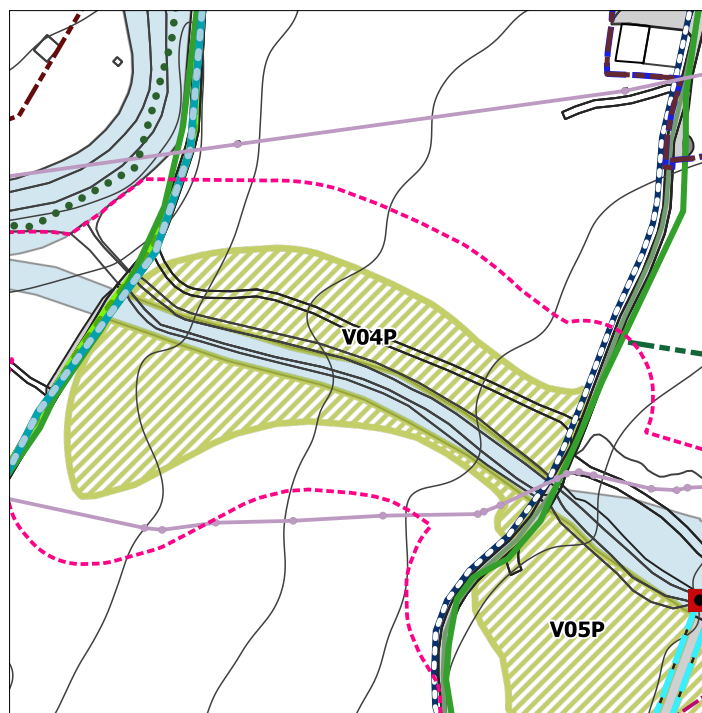

Localizzazione

Dettaglio area

Inquadramento

Note:

Descrizione servizio di progetto

Etichetta servizio: V04P
 Tipologia servizio: SP4_Servizi ricreativi
 Specificità: V_servizi ricreativi
 Descrizione del servizio: Verde - Occupazione permanente
 Area (mq): 3076

Localizzazione

Dettaglio area

Inquadramento

Note:

Descrizione servizio di progetto

Etichetta servizio:	V04P
Tipologia servizio:	SP4_Servizi ricreativi
Specificità:	V_servizi ricreativi
Descrizione del servizio:	Verde - Occupazione permanente
Area (mq):	130