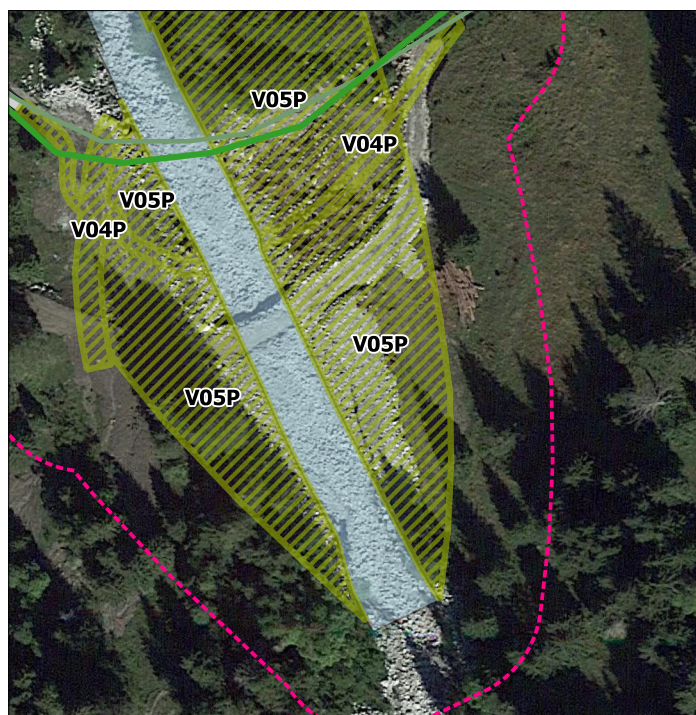

Inquadramento