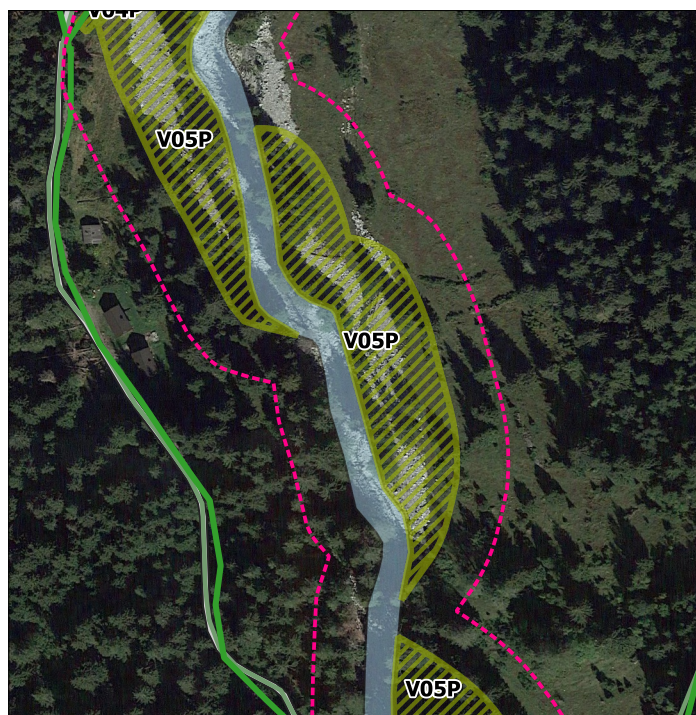

Inquadramento