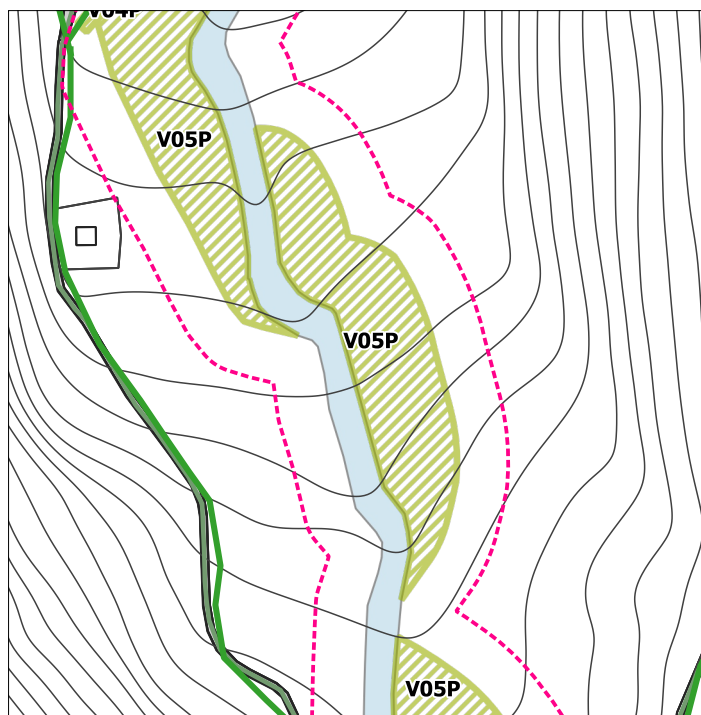

Localizzazione

Dettaglio area

Inquadramento

Note:

Descrizione servizio di progetto

Etichetta servizio:	V05P
Tipologia servizio:	SP4_Servizi ricreativi
Specificità:	V_servizi ricreativi
Descrizione del servizio:	Verde - Occupazione temporanea
Area (mq):	4918

Localizzazione

Dettaglio area

Inquadramento

Note:

Descrizione servizio di progetto

Etichetta servizio: V05P
 Tipologia servizio: SP4_Servizi ricreativi
 Specificità: V_servizi ricreativi
 Descrizione del servizio: Verde - Occupazione temporanea
 Area (mq): 8128