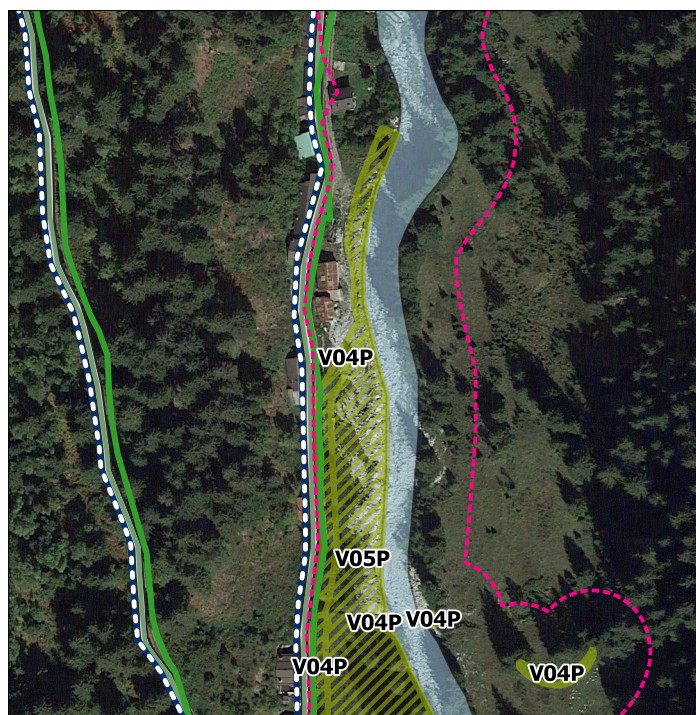

Inquadramento