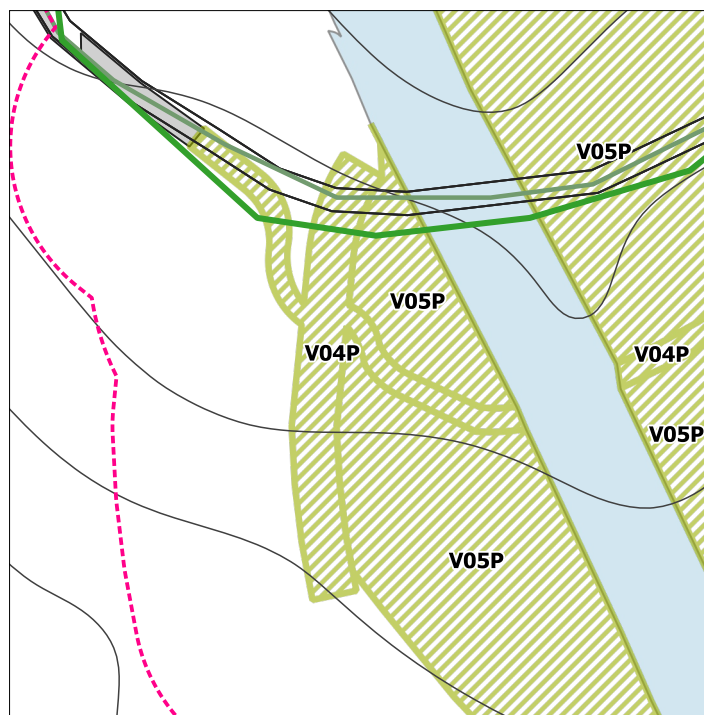

Descrizione servizio di progetto

Etichetta servizio: V04P
Tipologia servizio: SP4_Servizi ricreativi
Specificità: V_servizi ricreativi
Descrizione del servizio: Verde - Occupazione permanente
Area (mq): 365

Localizzazione

Dettaglio area