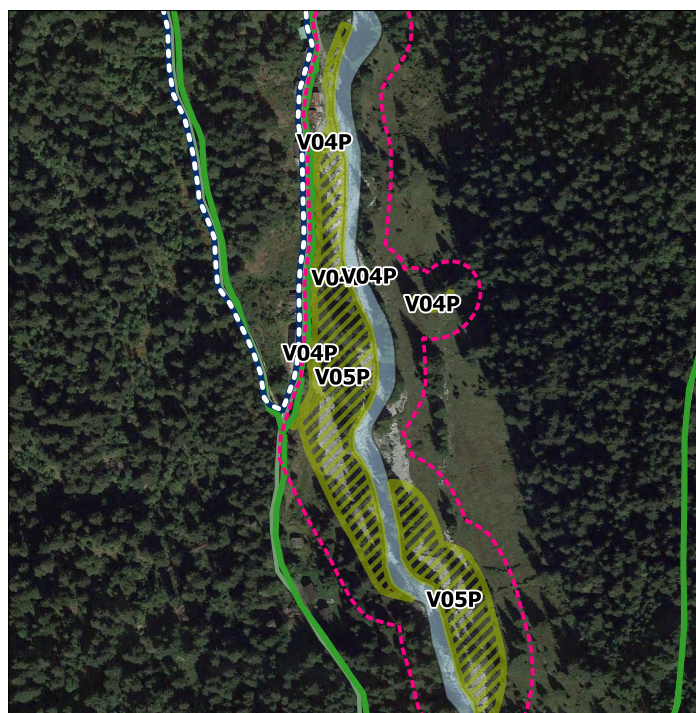

Inquadramento