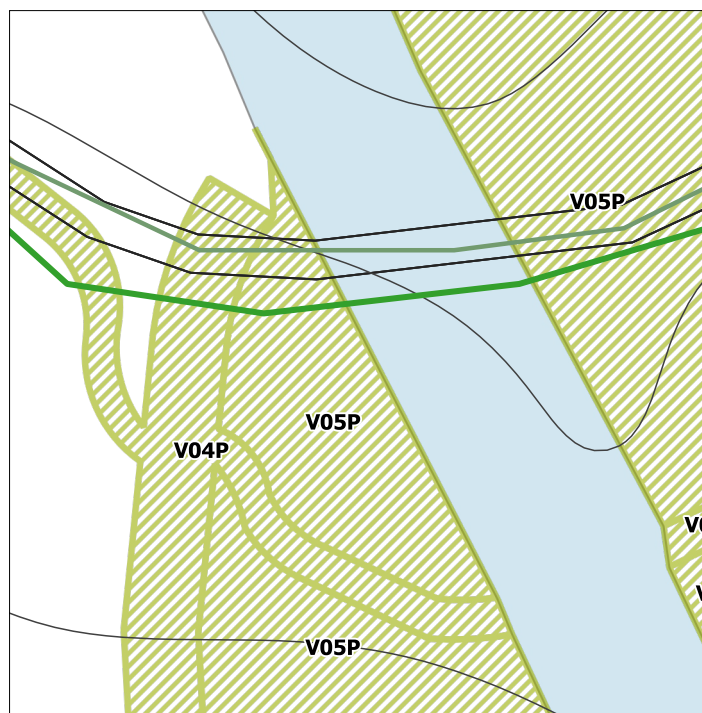

Localizzazione

Dettaglio area

Inquadramento

Note:

Descrizione servizio di progetto

Etichetta servizio: V05P
 Tipologia servizio: SP4_Servizi ricreativi
 Specificità: V_servizi ricreativi
 Descrizione del servizio: Verde - Occupazione temporanea
 Area (mq): 233

Localizzazione

Dettaglio area

Inquadramento

Note:

Descrizione servizio di progetto

Etichetta servizio: V05P
 Tipologia servizio: SP4_Servizi ricreativi
 Specificità: V_servizi ricreativi
 Descrizione del servizio: Verde - Occupazione temporanea
 Area (mq): 5635