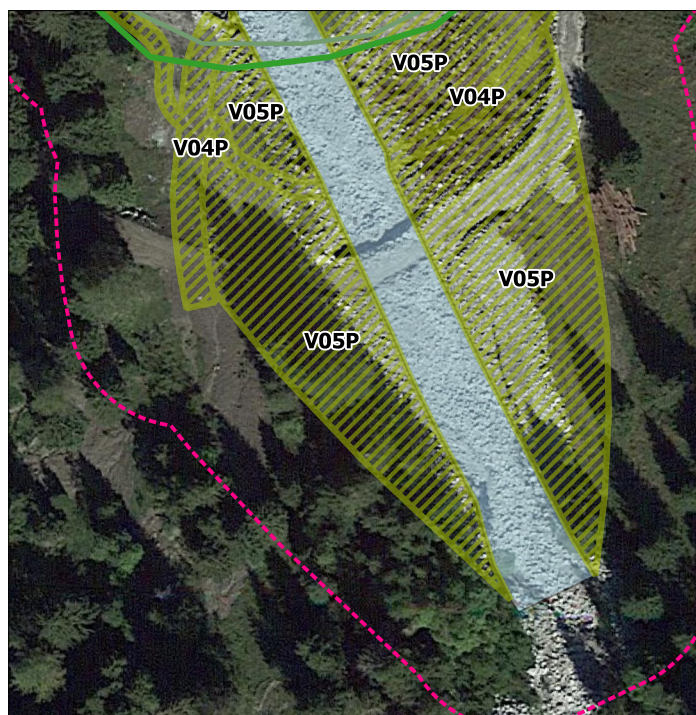

Localizzazione

Dettaglio area

Inquadramento

Note:

Descrizione servizio di progetto

Etichetta servizio: V05P
 Tipologia servizio: SP4_Servizi ricreativi
 Specificità: V_servizi ricreativi
 Descrizione del servizio: Verde - Occupazione temporanea
 Area (mq): 1241

Localizzazione

Dettaglio area

Inquadramento

Note:

Descrizione servizio di progetto

Etichetta servizio: V05P
 Tipologia servizio: SP4_Servizi ricreativi
 Specificità: V_servizi ricreativi
 Descrizione del servizio: Verde - Occupazione temporanea
 Area (mq): 10071