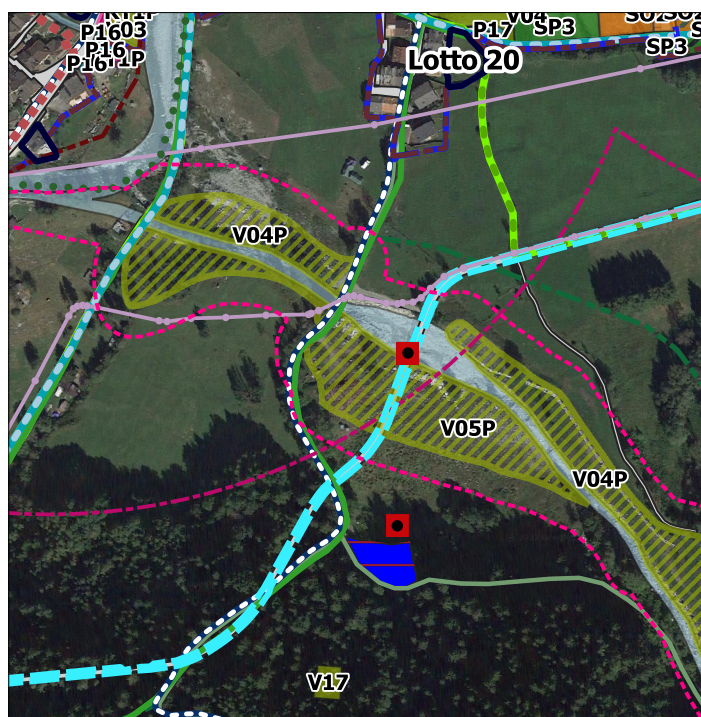

Inquadramento