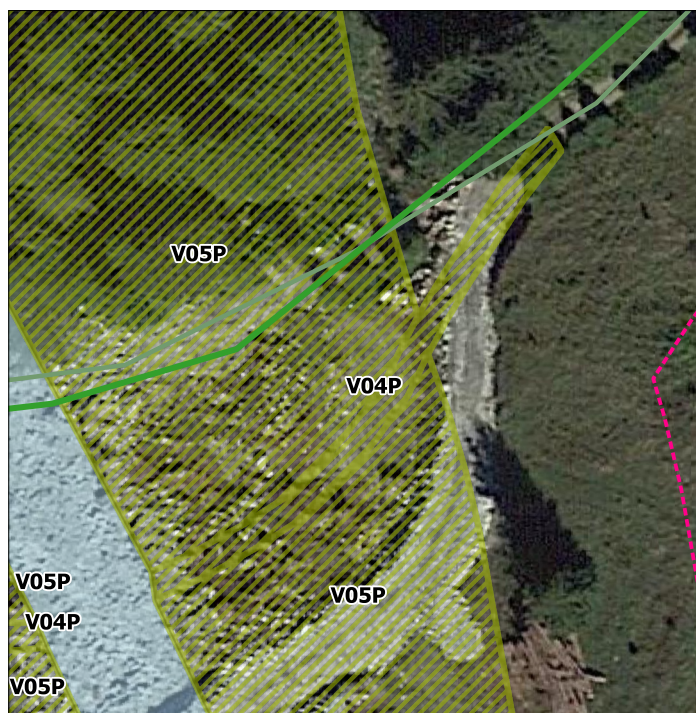

Inquadramento