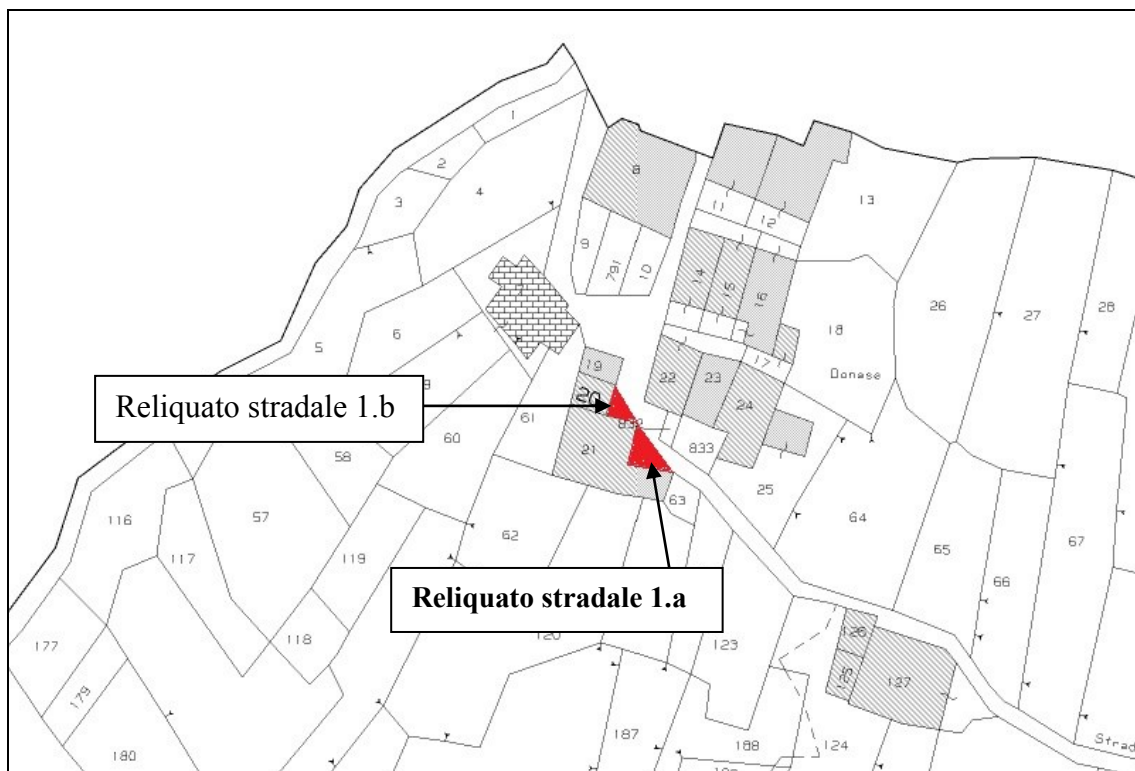

# COMUNE di CORTENO GOLGI

Provincia di Brescia

**Loc. Donasè reliquati stradali da sdemanializzare Fg. 20 N.C.T.R.**

**1.a sup. mq. 13,50**

**1.b sup. mq. 7,00**

Aree catastalmente inserite quale demanio stradale, ubicate in località Donasè, fra la strada Doverio – Donasè – Monte Padrio ed i mappali nn. 20 e 21 Fg. 20 NCTR del Comune di Corteno Golgi.