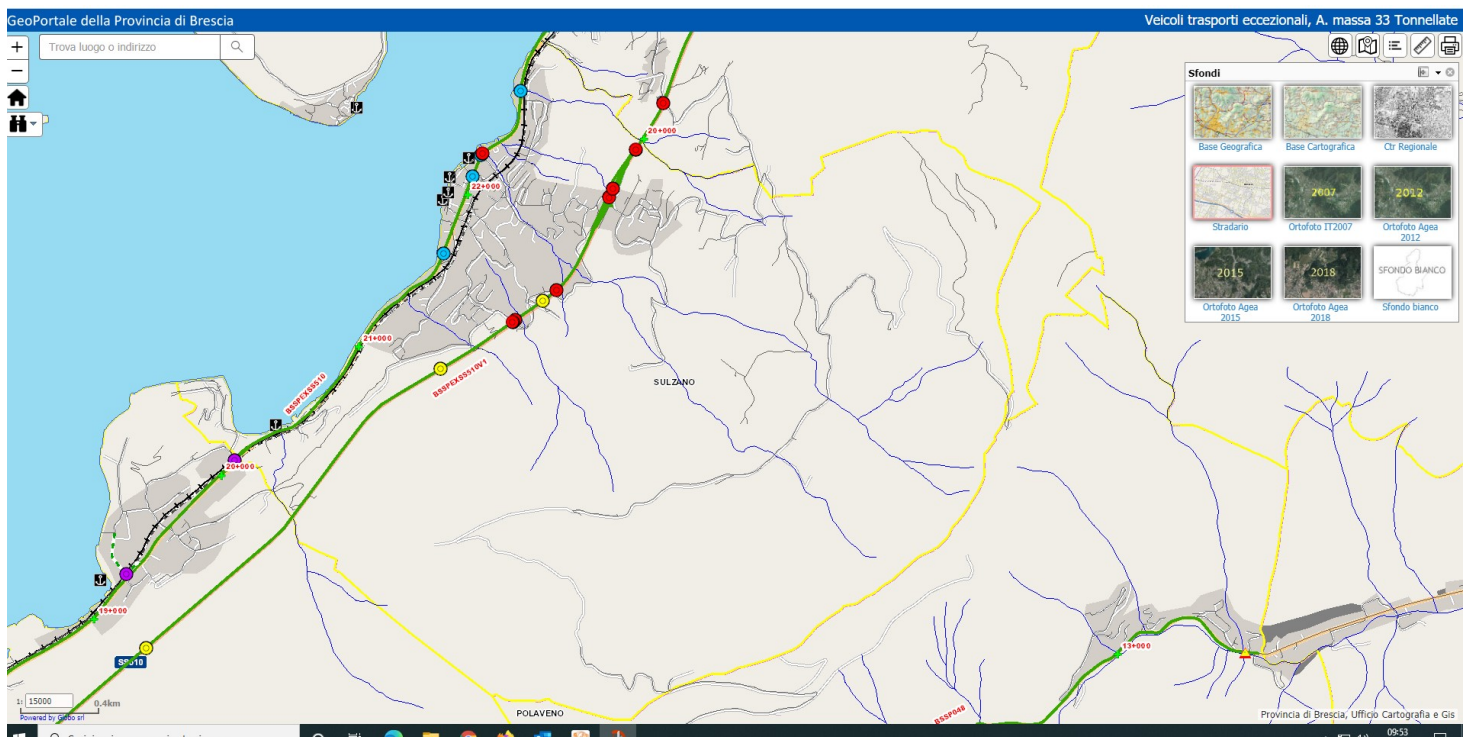

# COMUNE DI SULZANO

Provincia di Brescia

Via C. Battisti, 91 – 25058 – SULZANO (BS)

Tel. 030.985574 – Fax 030.985574 – [www.comune.sulzano.bs.it](http://www.comune.sulzano.bs.it)

**Oggetto: pubblicazione trasporto eccezionale sul territorio di Sulzano**

Per visualizzare la cartografia per il trasporto eccezionale sul territorio di Sulzano andare al seguente link:

<https://sit.provincia.brescia.it/gfmaplet10>

selezionare nella legenda mappe “trasporti eccezionali”

le strade nel comune di Sulzano autorizzate per il trasporto eccezionale sono la via C. Battisti ex SS510.