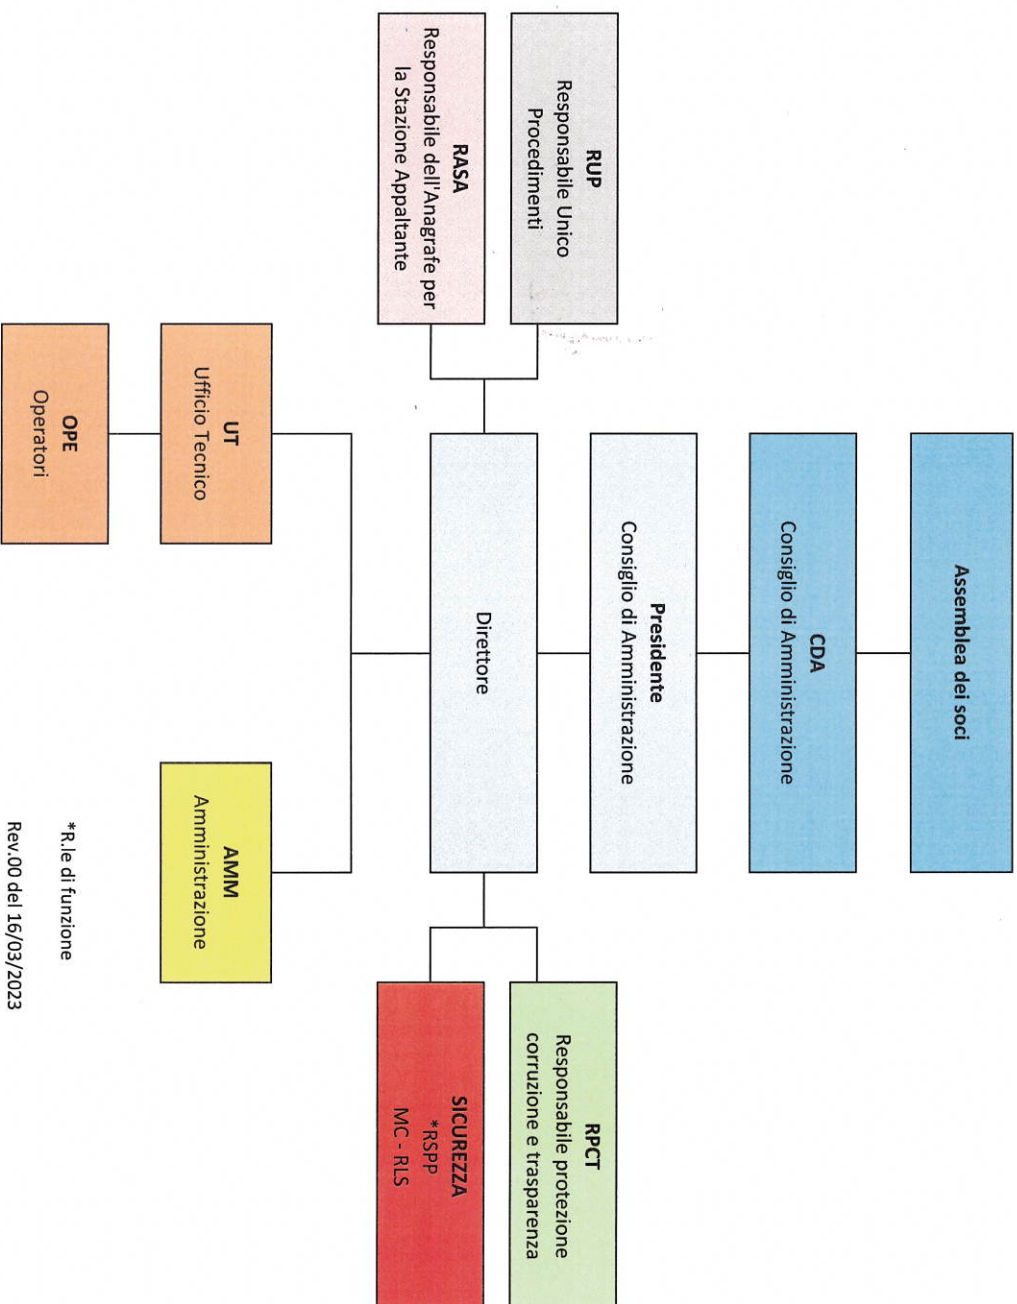

## CONSORZIO FORESTALE DUE PARCHI

\*Rile di funzione

Rev.00 del 16/03/2023  
Approvata dall'assemblea dei soci il 22/03/2023