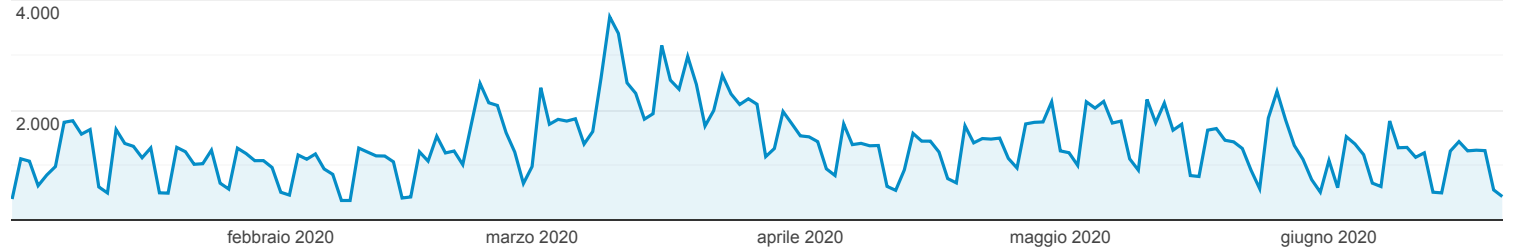

Pagine

Tutti gli utenti
100,00% Visualizzazioni di pagina

1 gen 2020 - 21 giu 2020

Esplorazione

Visualizzazioni di pagina

Pagina	Visualizzazioni di pagina	Visualizzazioni di pagina
	240.281 % del totale: 100,00% (240.281)	240.281 % del totale: 100,00% (240.281)
1. /	121.428	50,54%
2. /albo-on-line	17.237	7,17%
3. /comunicati-stampa	6.411	2,67%
4. /aggregatore-articoli?p_p_id=CustomSearchPortlet&p_p_lifecycle=0&p_p_state=normal&p_p_mode=view&_CustomSearchPortlet_mvcPath=/search.jsp&_CustomSearchPortlet_isSingleSearchAsset=true	5.931	2,47%
5. /numeri-utili	5.178	2,15%
6. /aggregatore-articoli	4.565	1,90%
7. /contenuto-web/-/asset_publisher/txNC9s6dkroP/content/avvisi-per-concorsi	4.495	1,87%
8. /prenotazioni-sanitarie-e-tempi-d-attesa	3.886	1,62%
9. /home?p_p_id=com_liferay_login_web_portlet_LoginPortlet&p_p_lifecycle=0&p_p_state=maximized&p_p_mode=view&saveLastPath=false&com_liferay_login_web_portlet_LoginPortlet_mvcRenderCommandName=/login/login	3.727	1,55%
10. /web/guest/contenuto-web/-/asset_publisher/txNC9s6dkroP/content/emergenza-coronavirus	3.451	1,44%
11. /web/guest/contenuto-web/-/asset_publisher/txNC9s6dkroP/content/avvisi-per-concorsi	3.369	1,40%
12. /it/home	3.281	1,37%
13. /servizi-online	3.183	1,32%
14. /home?p_p_id=it_smc_liferay_privacy_web_portlet_PrivacyPortlet&p_p_lifecycle=0&p_p_state=maximized&p_p_mode=view&it_smc_liferay_privacy_web_portlet_PrivacyPortlet_jspPage=/display/view_privacy_policy.jsp	2.152	0,90%
15. /presidio-ospedaliero-esine-edolo-	1.931	0,80%
16. /sedi	1.858	0,77%
17. /vaccinazioni	1.810	0,75%
18. /direzione-strategica	1.651	0,69%
19. /home?p_p_id=com_liferay_login_web_portlet_LoginPortlet&p_p_lifecycle=0&p_p_state=maximized&saveLastPath=false	1.096	0,46%
20. /web/guest/contenuto-web/-/asset_publisher/txNC9s6dkroP/content/cral-sanita-vallecamonica	1.028	0,43%
21. /rete-territoriale-sedi-e-servizi	1.025	0,43%