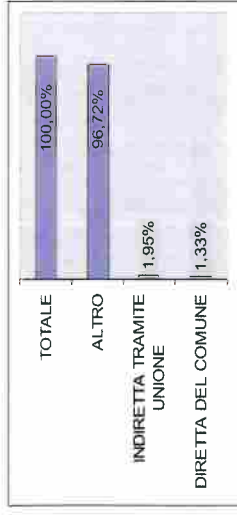

COMUNE DI VEZZA D'OGGLIO - GRAFICO SOCIETA' PARTECIPATE ANNO 2016

SO.SV.A.V. - Società per lo sviluppo dell'Alta Valle Camonica

UNIONE DEI COMUNI DELL'ALTA VALLE CAMONICA

COMUNE DI VEZZA D'OGGLIO