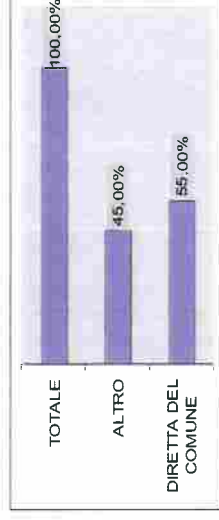

COMUNE DI VEZZA D'OGGLIO - GRAFICO SOCIETA' PARTECIPATE ANNO 2016

SO.SV.A.V. - Società per lo sviluppo dell'Alta Valle Camonica

UNIONE DEI COMUNI DELL'ALTA VALLE CAMONICA

COMUNE DI VEZZA D'OGGLIO