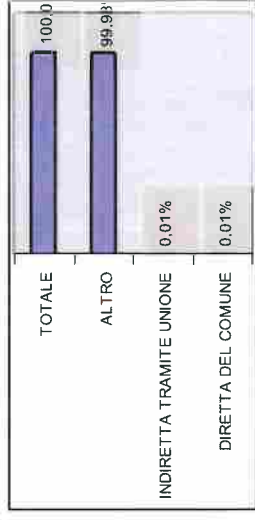

COMUNE DI VEZZA D'OGGLIO - GRAFICO SOCIETA' PARTECIPATE ANNO 2016

SO.SV.A.V. - Società per lo sviluppo dell'Alta Valle Camonica

UNIONE DEI COMUNI DELL'ALTA VALLE CAMONICA

COMUNE DI VEZZA D'OGGLIO