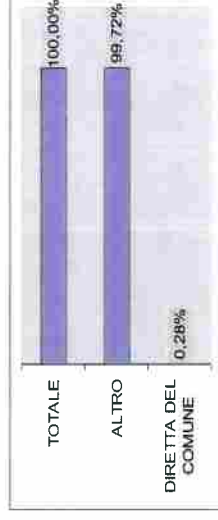

COMUNE DI VEZZA D'OGGLIO - GRAFICO SOCIETA' PARTECIPATE ANNO 2016

SO.SV.A.V. - Società per lo sviluppo dell'Alta Valle Camonica

UNIONE DEI COMUNI DELL'ALTA VALLE CAMONICA

COMUNE DI VEZZA D'OGGLIO