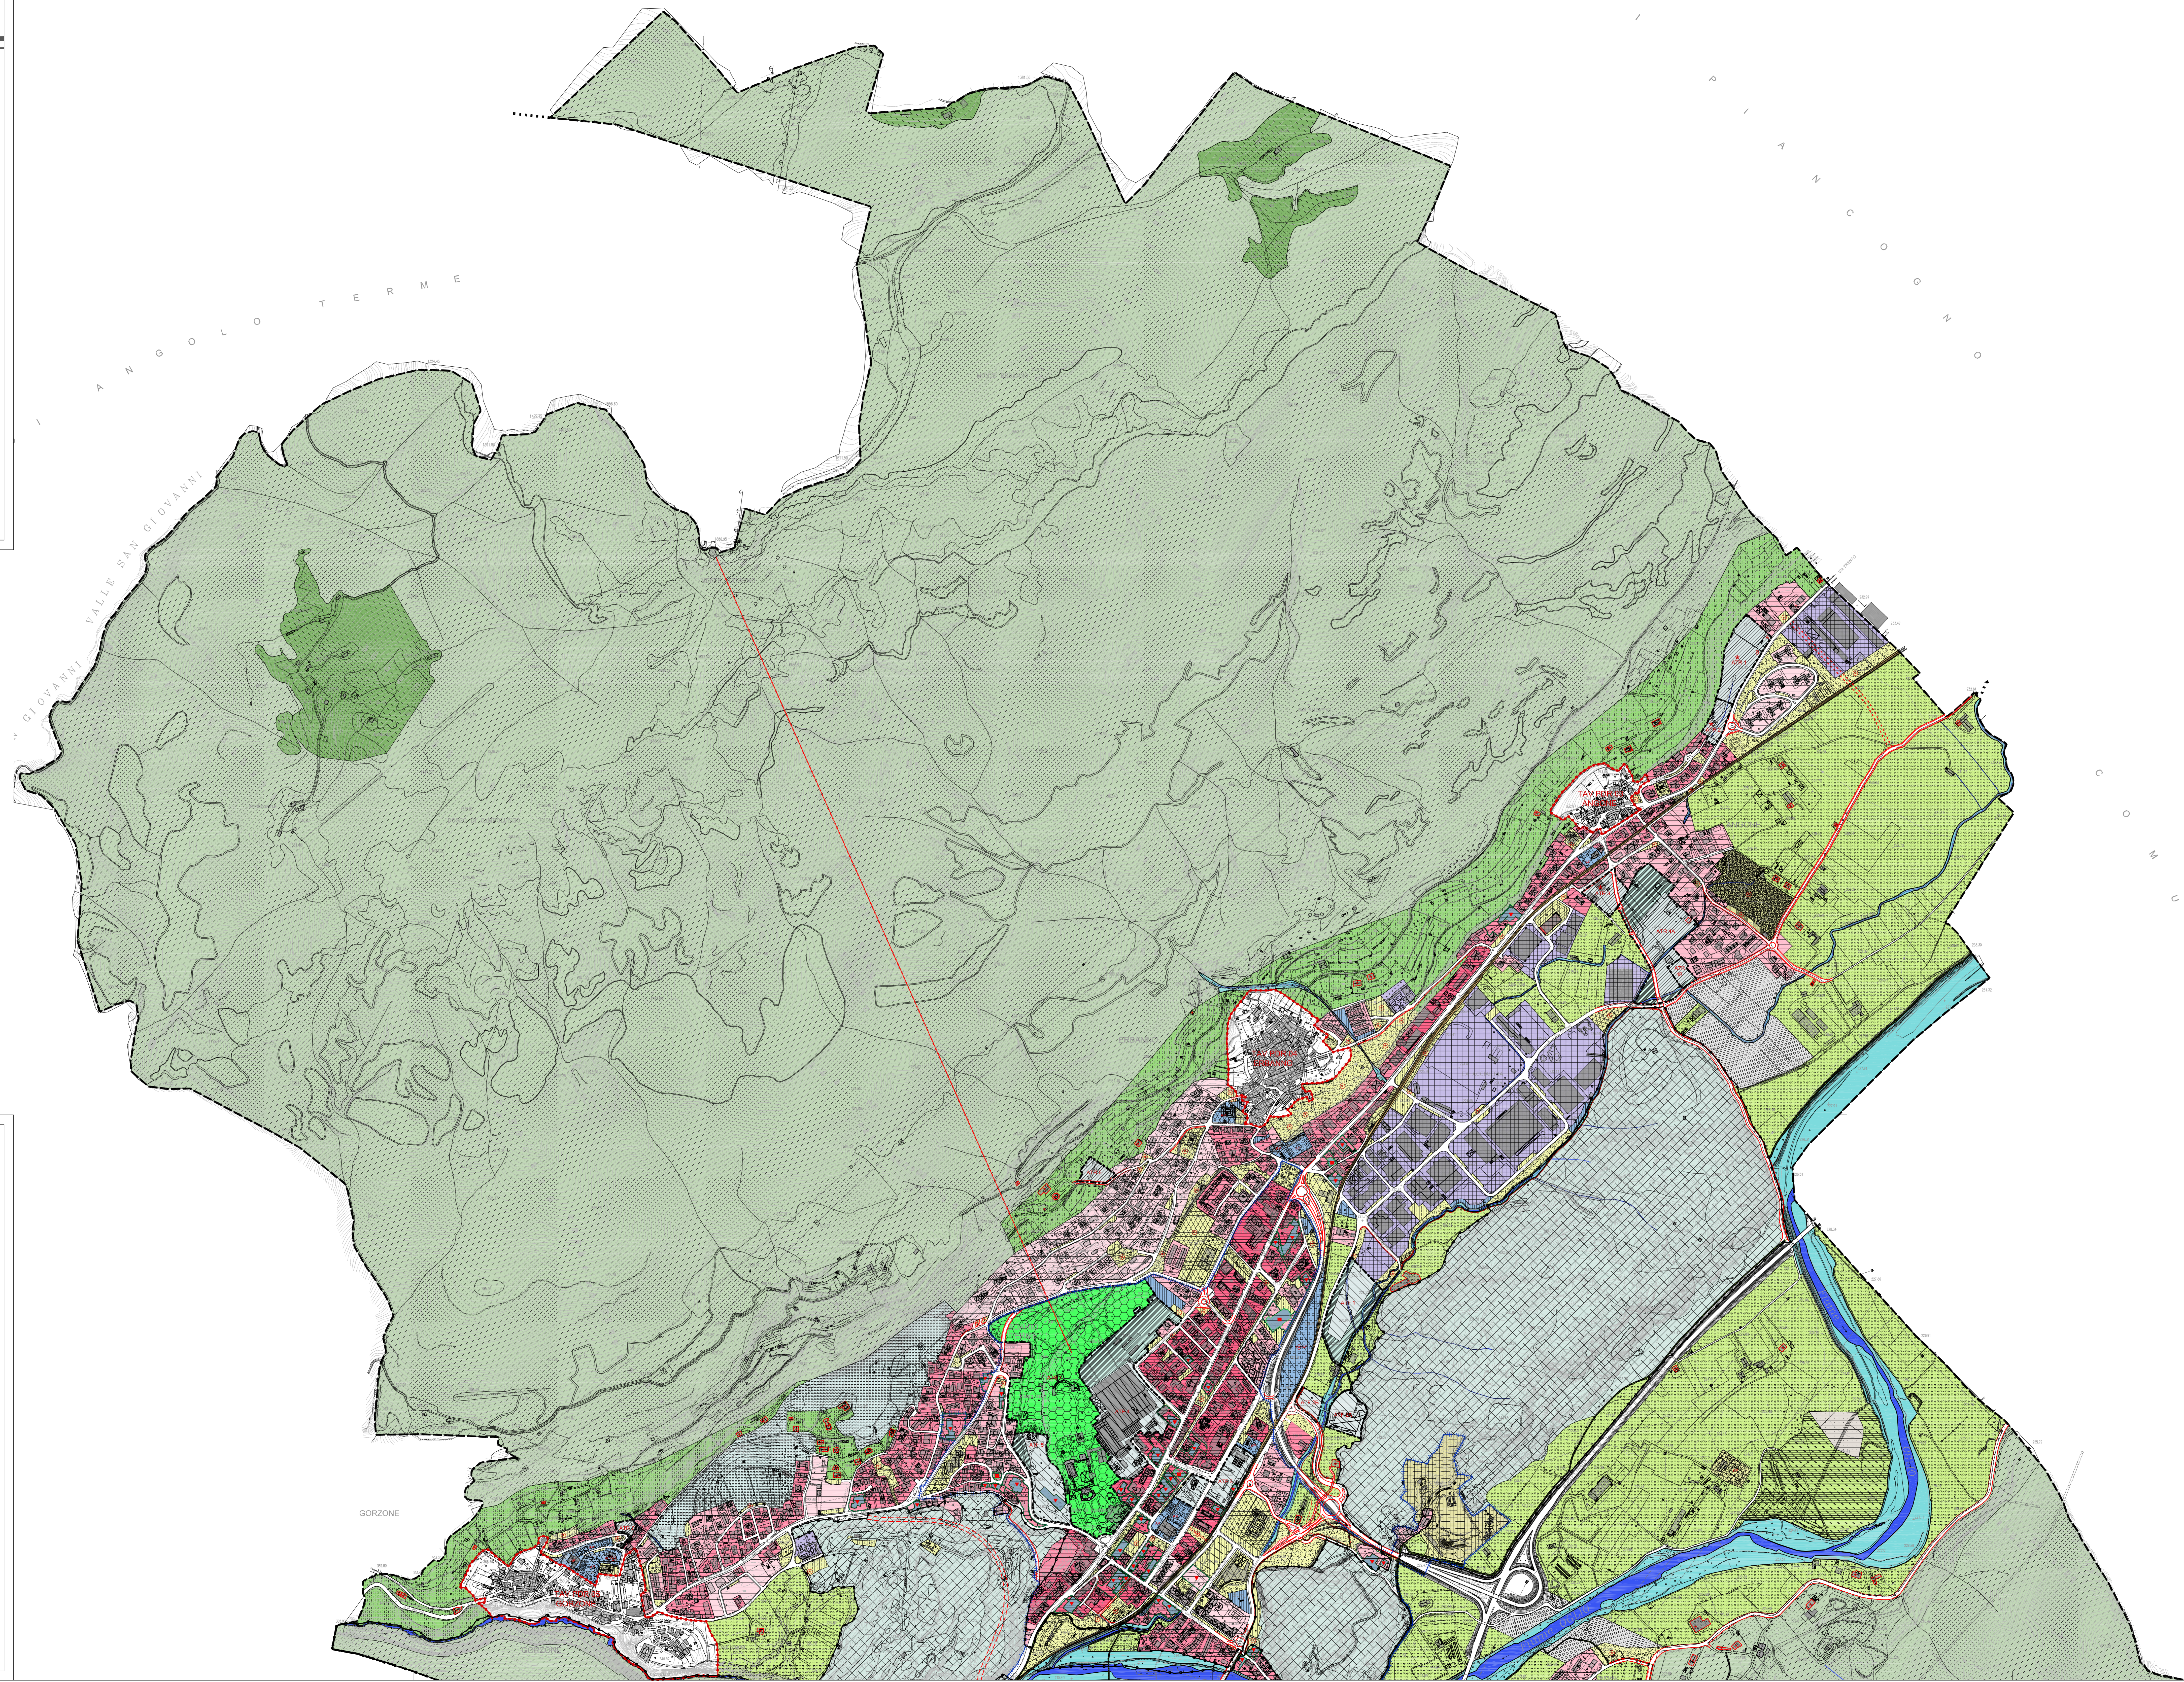

PIANO DI GOVERNO DEL TERRITORIO

PIANO DELLE REGOLE

PDR - Tav n° 18
Zone omogenee 5000

Scala 1:5.000