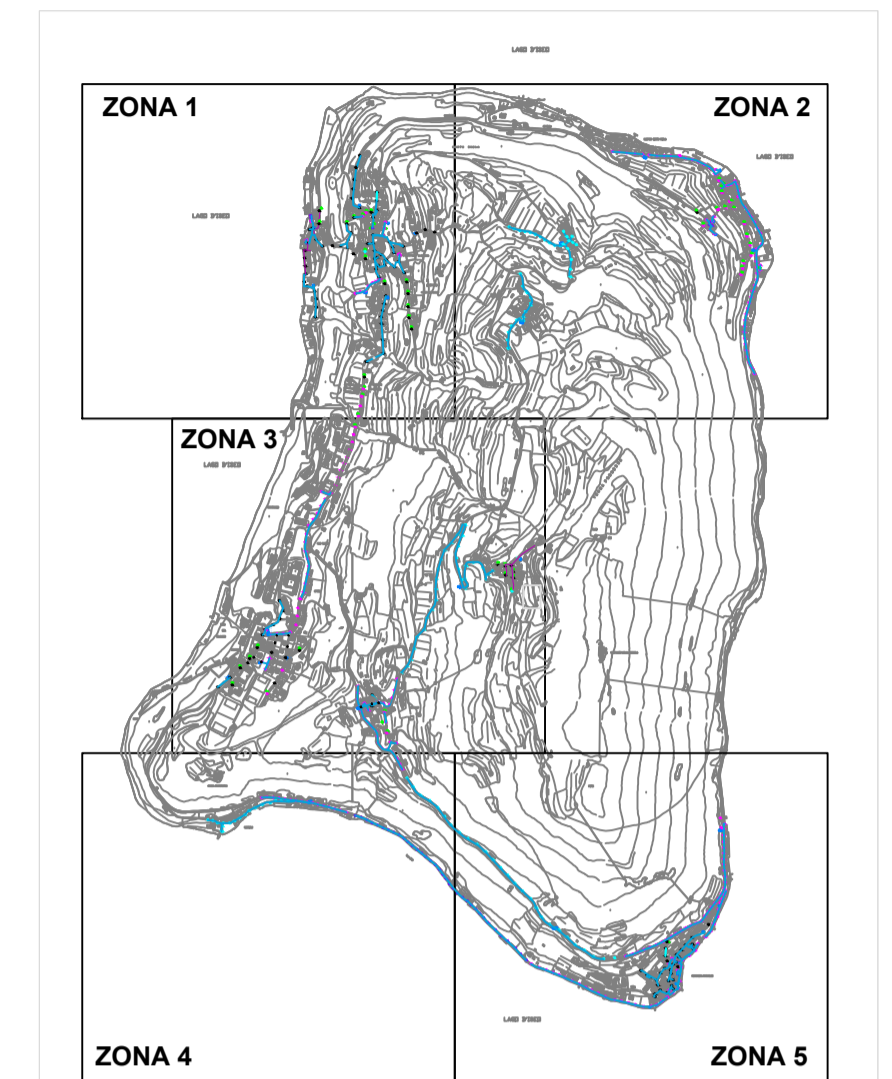

LEGENDA

- XXXX Nessun Intervento
- XXXXX Interventi da Programmare
- XXXXX Sostituzione Retrofit Lanzini
- XXXXX Sostituzione Retrofit AEC