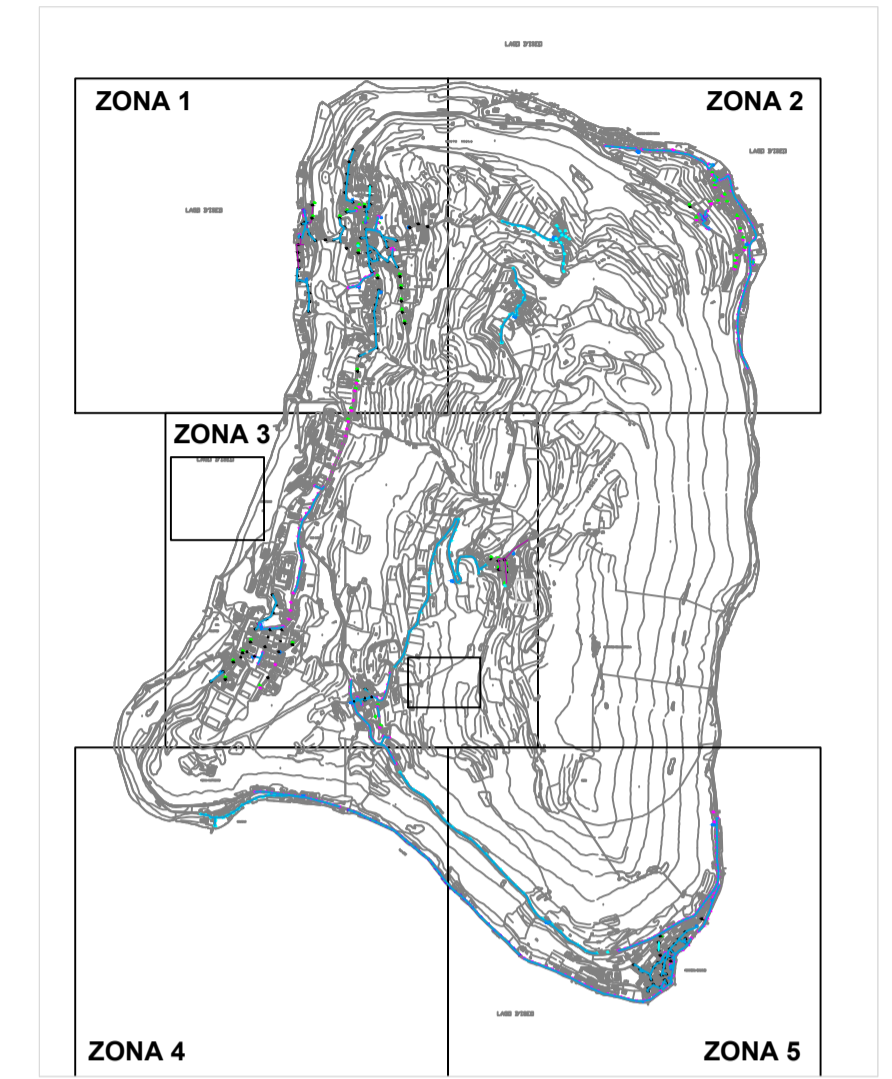

QUADRO UNIONE

LEGENDA

- Nessun Intervento
- Interventi da Programmare
- Sostituzione Retrofit Lanzini
- Sostituzione Retrofit AEC

Progettazione

Revisione	Data	Oggetto modifica	Disegnato		Controllato		Approvato	
			Nome	Firma	Nome	Firma	Nome	Firma
1	13-04-2018	Aggiornamento	-	-	-	-	-	-

Comittente:

Comune di MONTE ISOLA
Località Siviano 76 - 25050 Monte Isola (BS)

Progetto: **COMPLETAMENTO DELL'INSTALLAZIONE DEI CORPI ILLUMINANTI A LED PER LA RIQUALIFICA DELL'IMPIANTO DI ILLUMINAZIONE PUBBLICA**