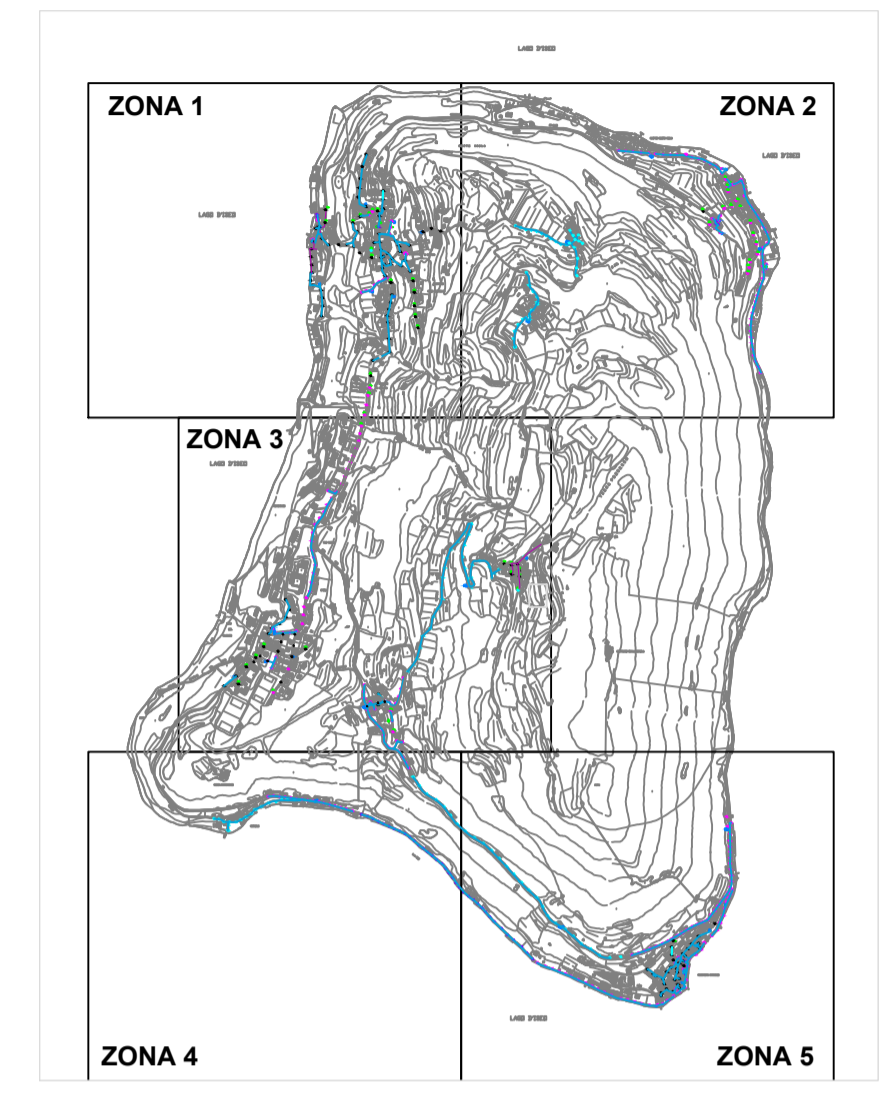

LAGO D'ISEO

QUADRO UNIONE

LEGENDA

- XXXX Nessun Intervento
- XXXX Interventi da Programmare
- XXXX Sostituzione Retrofit Lanzini
- XXXX Sostituzione Retrofit AEC

Progettazione

Revisione	Data	Oggetto modifica	Nome Disegnato	Firma	Nome Controllato	Firma	Nome Approvato	Firma
1	13-04-2018	Aggiornamento	-	-	-	-	-	-

Comitatando:

Comune di MONTE ISOLA
Località Siviano 76 - 25050 Monte Isola (BS)

Progetto: **COMPLETAMENTO DELL'INSTALLAZIONE DEI CORPI ILLUMINANTI A LED PER LA RIQUALIFICA DELL'IMPIANTO DI ILLUMINAZIONE PUBBLICA**

Interventi: **INTERVENTI PER LA RIQUALIFICA - ZONA 1**

Tipologia: **SITUAZIONE DI PROGETTO**

Scala: **1 : 2000**

Prodotto da: **2019 08 22 Monte isola**

Versione: **A1**

Data di emissione: **Agosto 2019**

Progettato da: **iNERGY**