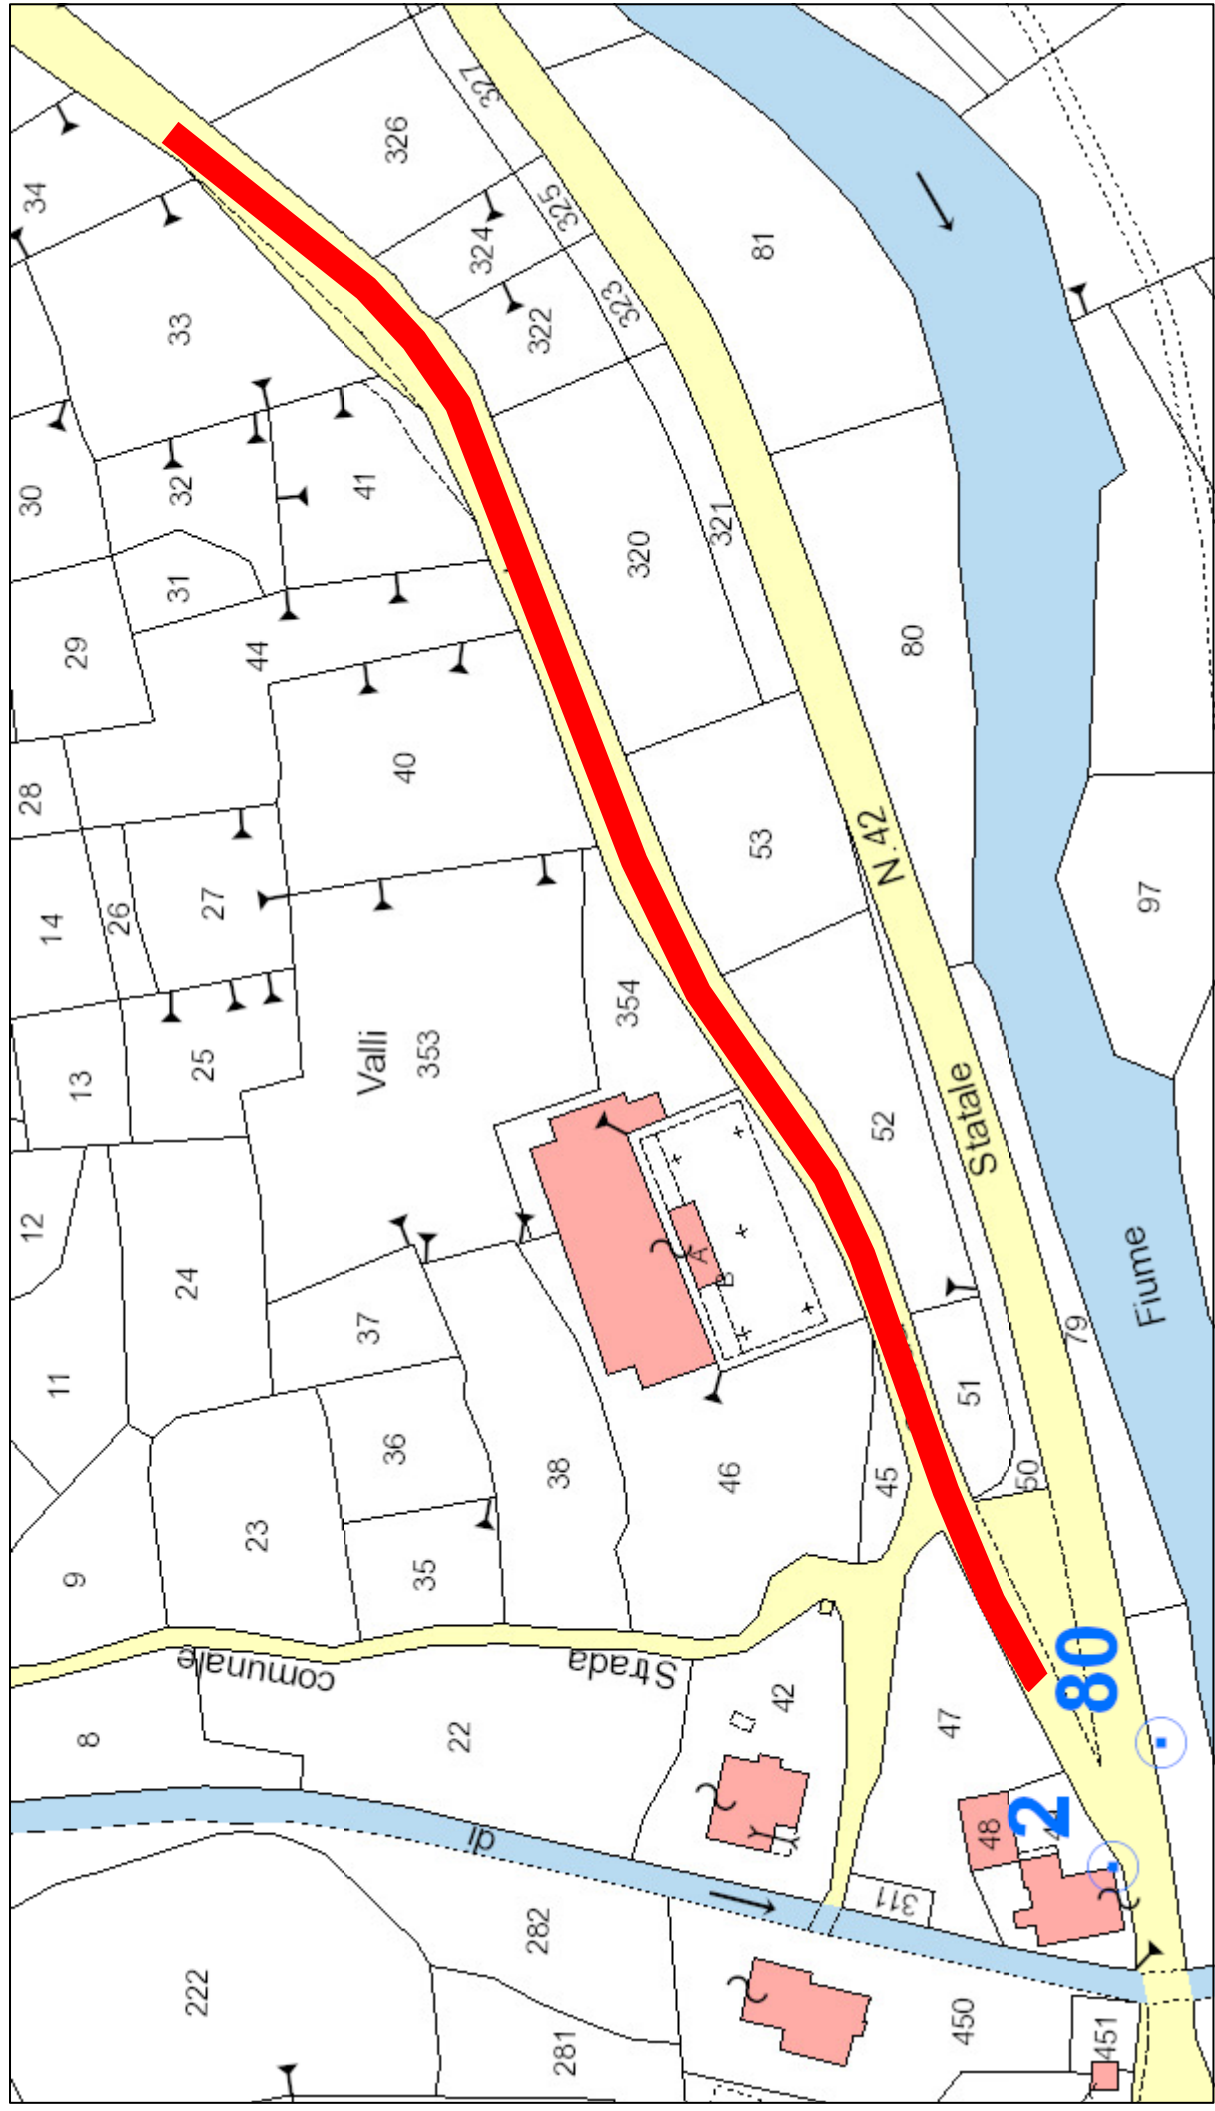

settembre 25, 2024

1:5.000

— Istituzione Zona Residenziale

Catasto

VIA SEGHERIA

settembre 25, 2024

— Istituzione Zona Residenziale

1:1.000

Catasto

VIA VAL D'AVIO

settembre 25, 2024

 Istituzione Zona Residenziale

Sources: Esri, HERE, Garmin, Intermap, increment P Corp., GEBCO, USGS, FAO, NPS, NRCAN, Geobase, IGN, Kadaster NL, Ordnance Survey, Esri Japan, METI, Esri China (Hong Kong), (c) OpenStreetMap contributors, and the GIS User Community

VIA TOLLARINI

Catasto

settembre 25, 2024

1:500
0 5 10 20 40 80 ft
0 5 10 20 m

— Istituzione Zona Residenziale

Sources: Esri, HERE, Garmin, Intermap, increment P Corp., GEBCO, USGS, FAO, NPS, NRCAN, Geobase, IGN, Kadaster NL, Ordnance Survey, Esri Japan, METI, Esri China (Hong Kong), (c) OpenStreetMap contributors, and the GIS User Community

Catasto

VIA PLAZZA

ottobre 17, 2024

— Istituzione Zona Residenziale

1:1.000

Sources: Esri, HERE, Garmin, Intermap, increment P Corp., GEBCO, USGS, FAO, NPS, NRCAN, Geobase, IGN, Kadaster NL, Ordnance Survey, Esri Japan, METI, Esri China (Hong Kong), (c) OpenStreetMap contributors, and the GIS User Community