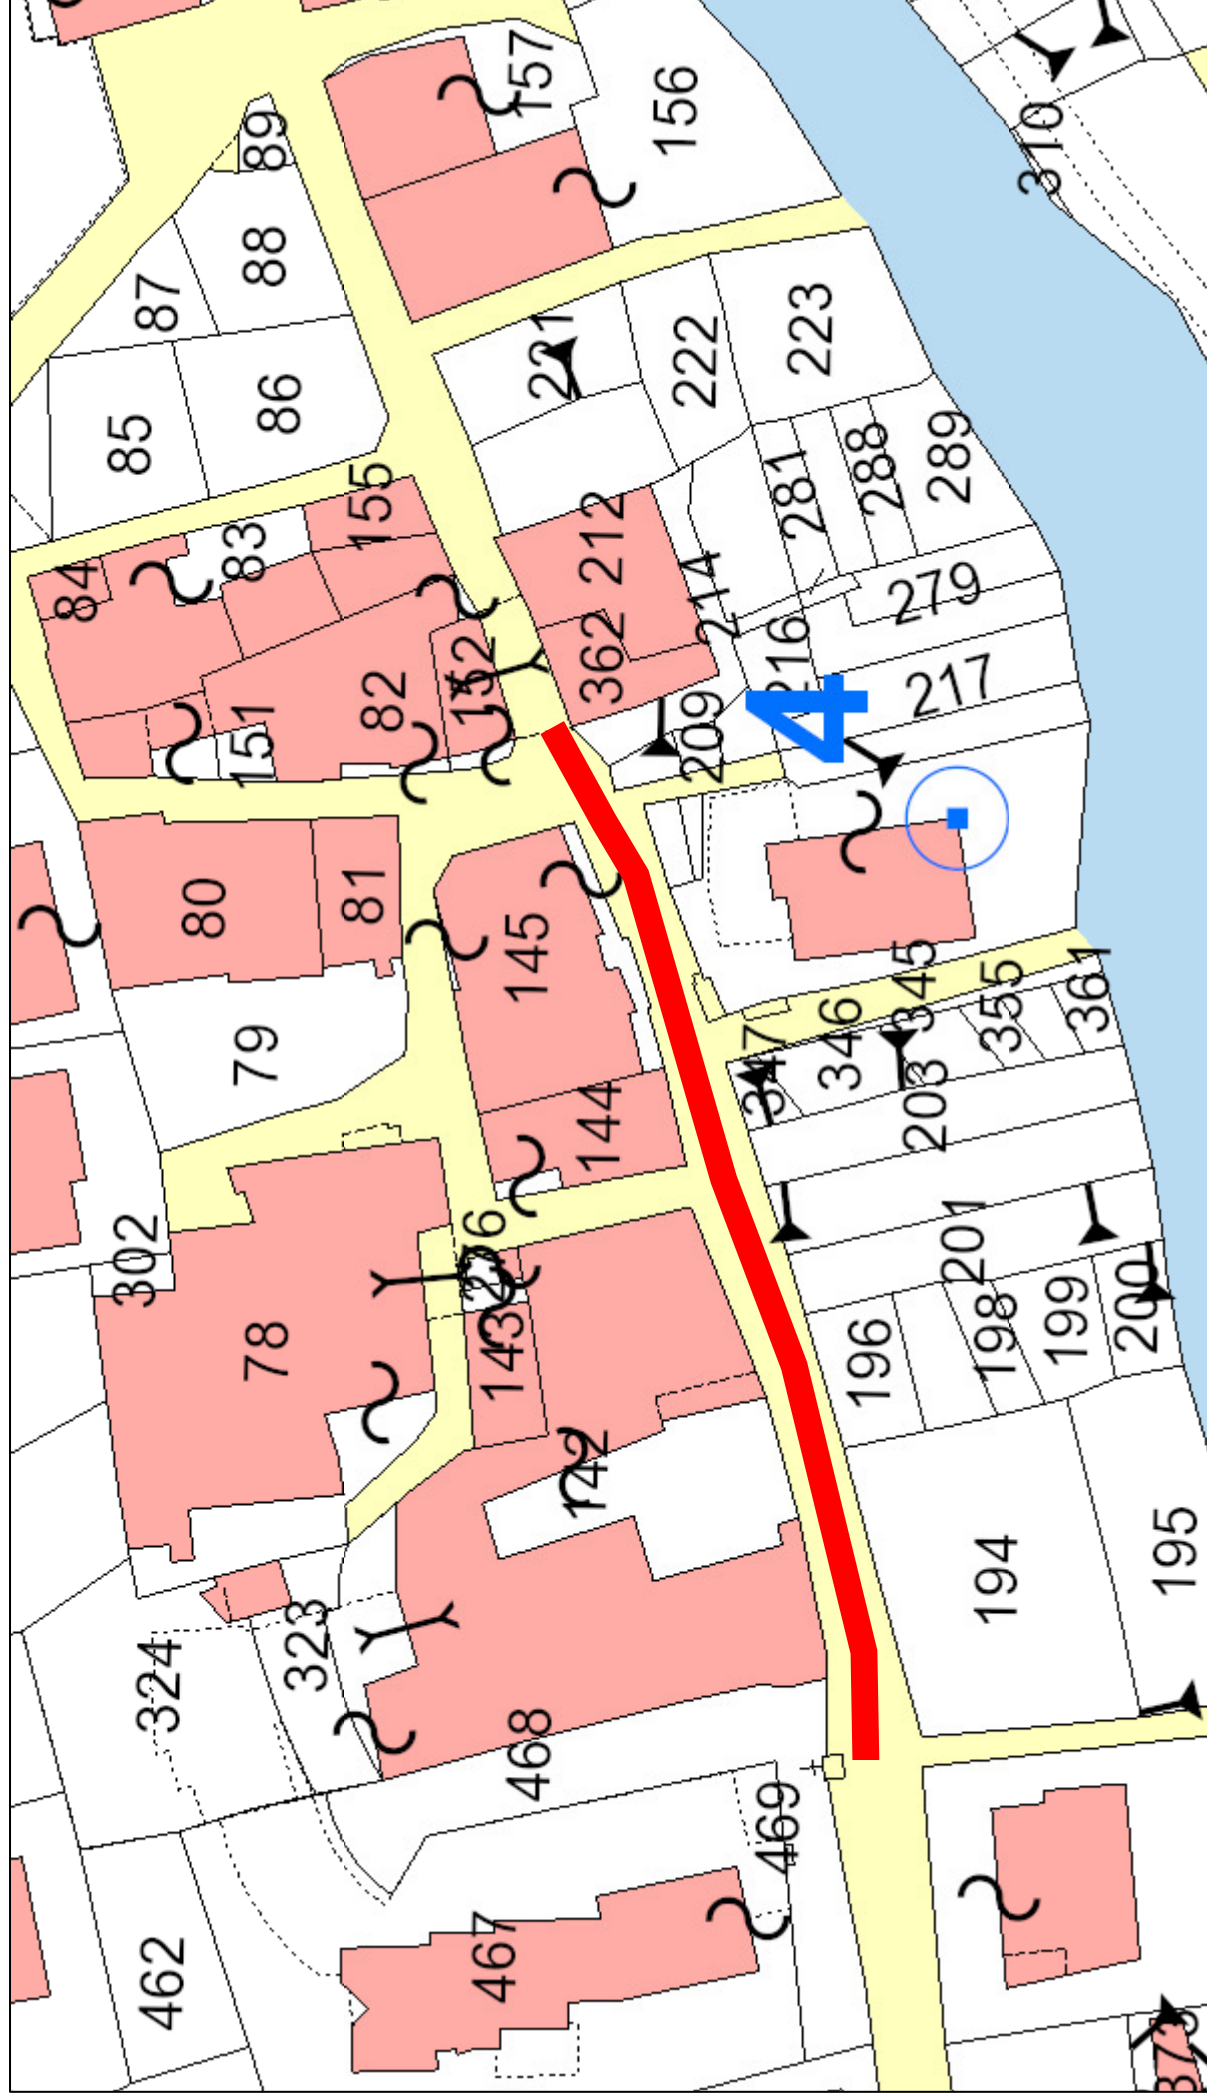

settembre 25, 2024

1:5.000

— Istituzione Zona Residenziale

Catasto

VIA SEGHERIA

settembre 25, 2024

— Istituzione Zona Residenziale

1:1.000

Catasto

VIA VAL D'AVIO

settembre 25, 2024

 Istituzione Zona Residenziale

Sources: Esri, HERE, Garmin, Intermap, increment P Corp., GEBCO, USGS, FAO, NPS, NRCAN, Geobase, IGN, Kadaster NL, Ordnance Survey, Esri Japan, METI, Esri China (Hong Kong), (c) OpenStreetMap contributors, and the GIS User Community

VIA TOLLARINI

Catasto

settembre 25, 2024

1:500
0 5 10 20 40 80 ft
0 5 10 20 m

— Istituzione Zona Residenziale

Sources: Esri, HERE, Garmin, Intermap, increment P Corp., GEBCO, USGS, FAO, NPS, NRCAN, Geobase, IGN, Kadaster NL, Ordnance Survey, Esri Japan, METI, Esri China (Hong Kong), (c) OpenStreetMap contributors, and the GIS User Community

Catasto

VIA PLAZZA

ottobre 17, 2024

— Istituzione Zona Residenziale

1:1.000

Sources: Esri, HERE, Garmin, Intermap, increment P Corp., GEBCO, USGS, FAO, NPS, NRCAN, Geobase, IGN, Kadaster NL, Ordnance Survey, Esri Japan, METI, Esri China (Hong Kong), (c) OpenStreetMap contributors, and the GIS User Community