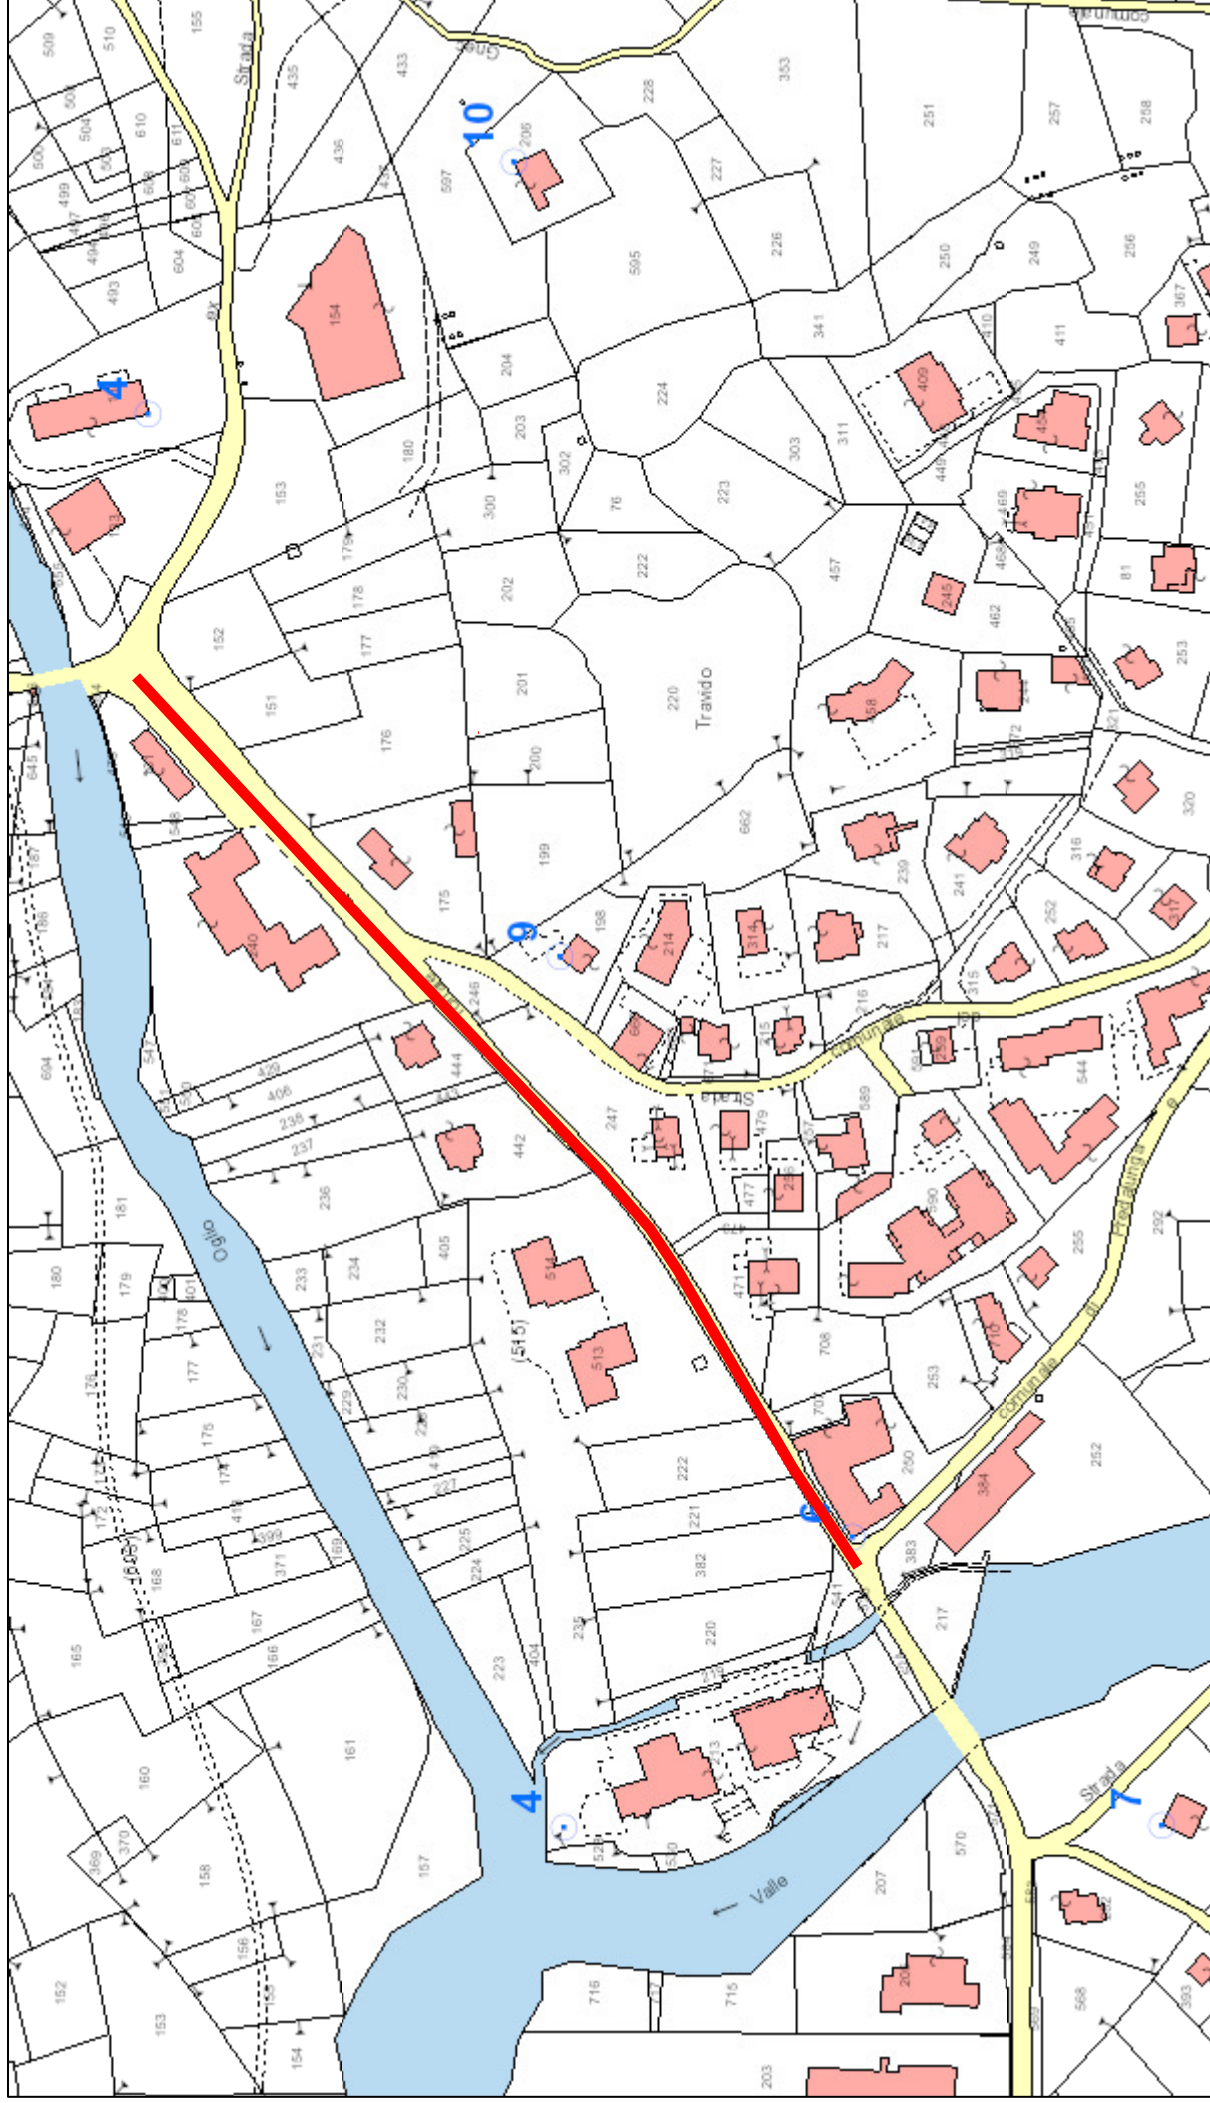

settembre 25, 2024

1:5.000

— Istituzione Zona Residenziale

Catasto

VIA SEGHERIA

settembre 25, 2024

— Istituzione Zona Residenziale

1:1.000

Sources: Esri, HERE, Garmin, Intermap, increment P Corp., GEBCO, USGS, FAO, NPS, NRCAN, Geobase, IGN, Kadaster NL, Ordnance Survey, Esri Japan, METI, Esri China (Hong Kong), (c) OpenStreetMap contributors, and the GIS User Community

Catasto

VIA VAL D'AVIO

settembre 25, 2024

 Istituzione Zona Residenziale

Sources: Esri, HERE, Garmin, Intermap, increment P Corp., GEBCO, USGS, FAO, NPS, NRCAN, Geobase, IGN, Kadaster NL, Ordnance Survey, Esri Japan, METI, Esri China (Hong Kong), (c) OpenStreetMap contributors, and the GIS User Community