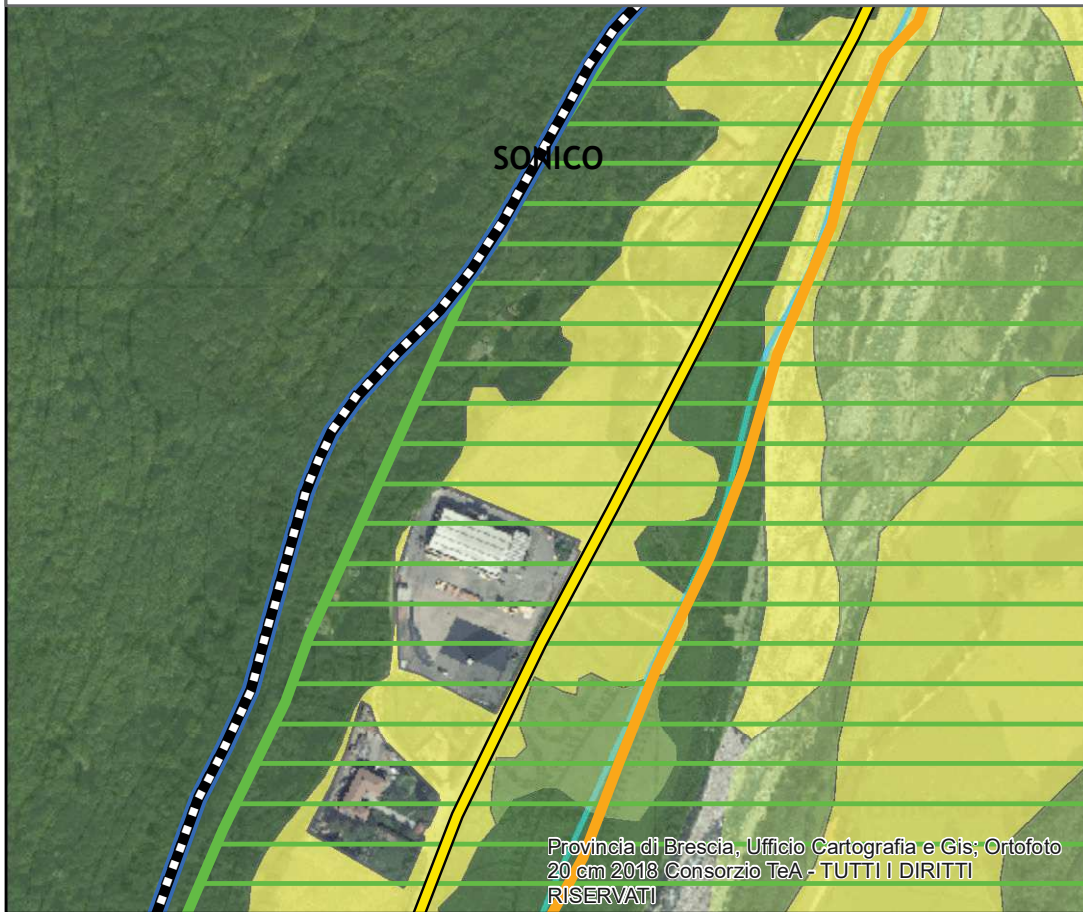

Tav. 5 Ambiti Agricoli Strategici - PTCP 2014

Legenda

 Ambiti destinati all'attività agricola di interesse strategico (AAS)

scala 1:5.000

Provincia di Brescia, Ufficio Cartografia e Gis; Ortofoto 20 cm 2018 Consorzio TeA - TUTTI I DIRITTI RISERVATI

Tav. 5 Ambiti Agricoli Strategici Variante/Aggiornamento n. 52

Legenda

 Area da stralciare

 Ambiti destinati all'attività agricola di interesse strategico (AAS)

scala 1:5.000

Ortofoto 20 cm 2018 Consorzio TeA - TUTTI I DIRITTI RISERVATI