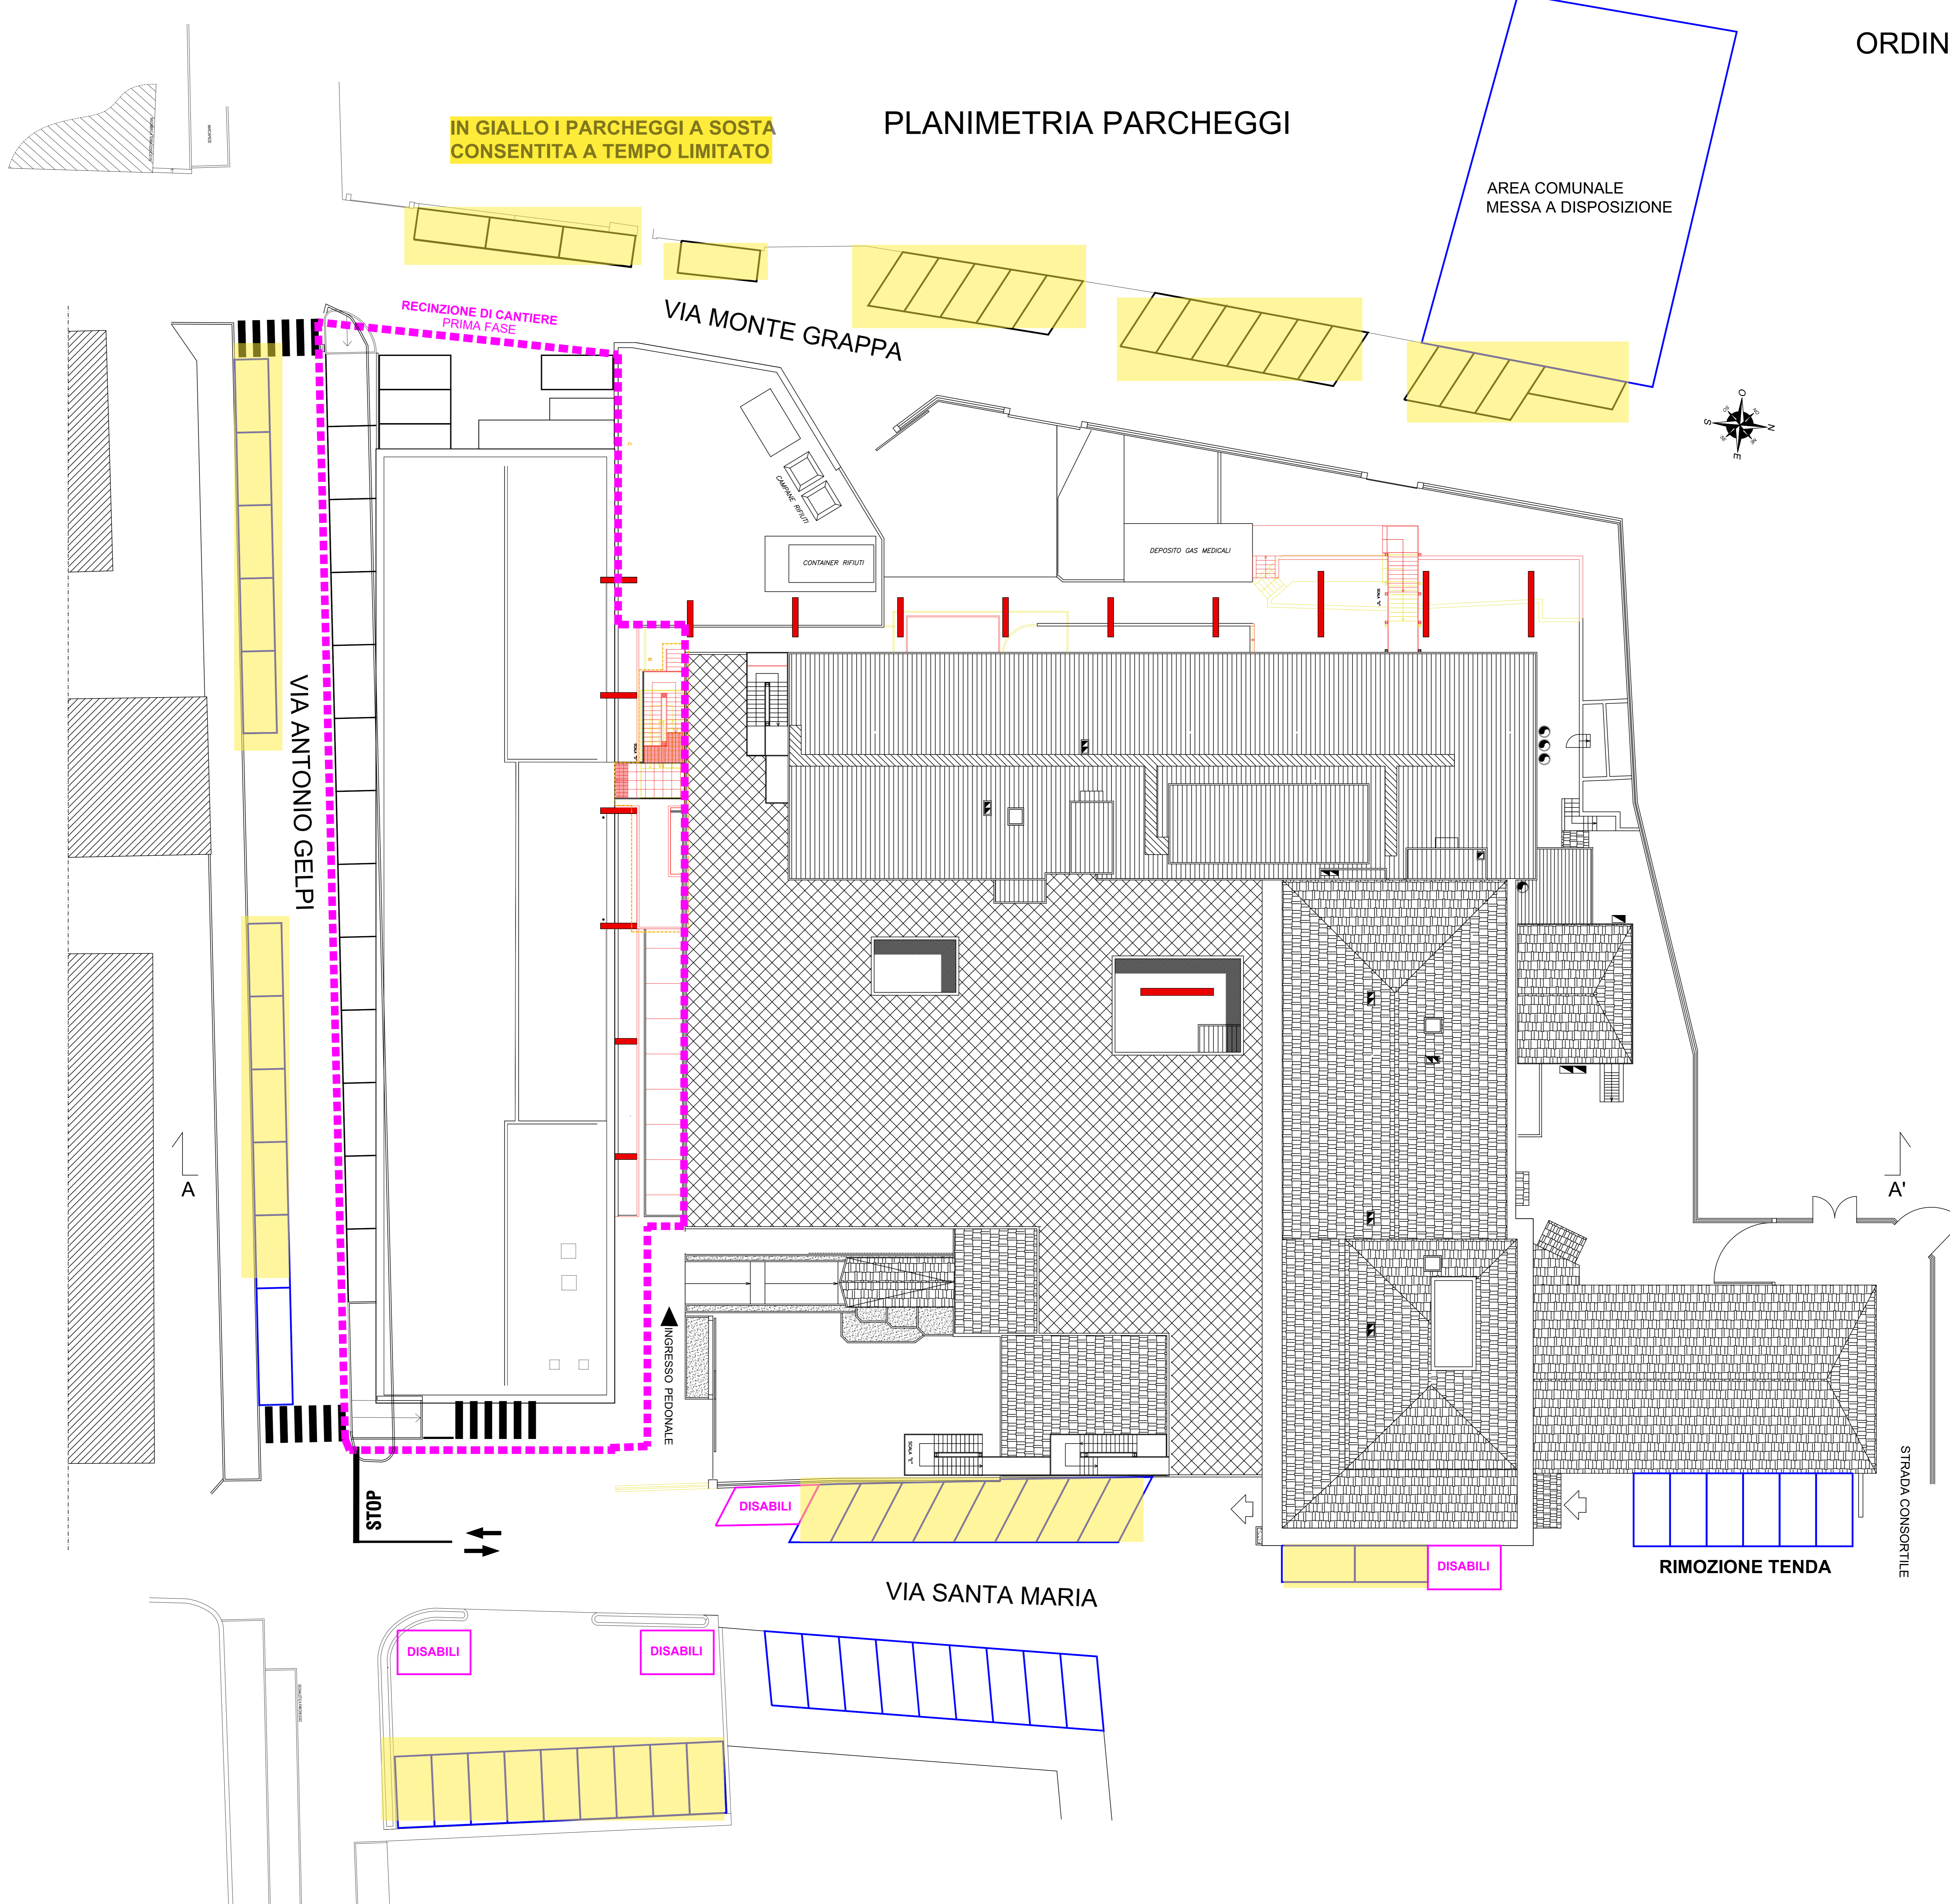

PLANIMETRIA PARCHEGGI

IN GIALLO I PARCHEGGI A SOSTA
CONSENTITA A TEMPO LIMITATO

AREA COMUNALE
MESSA A DISPOSIZIONE

RECINZIONE DI CANTIERE
PRIMA FASE

VIA MONTE GRAPPA

VIA ANTONIO GELPI

A

STOP

INGRESSO PEDONALE

DISABILI

VIA SANTA MARIA

DISABILI

DISABILI

DISABILI

RIMOZIONE TENDA

STRADA CONSORTILE